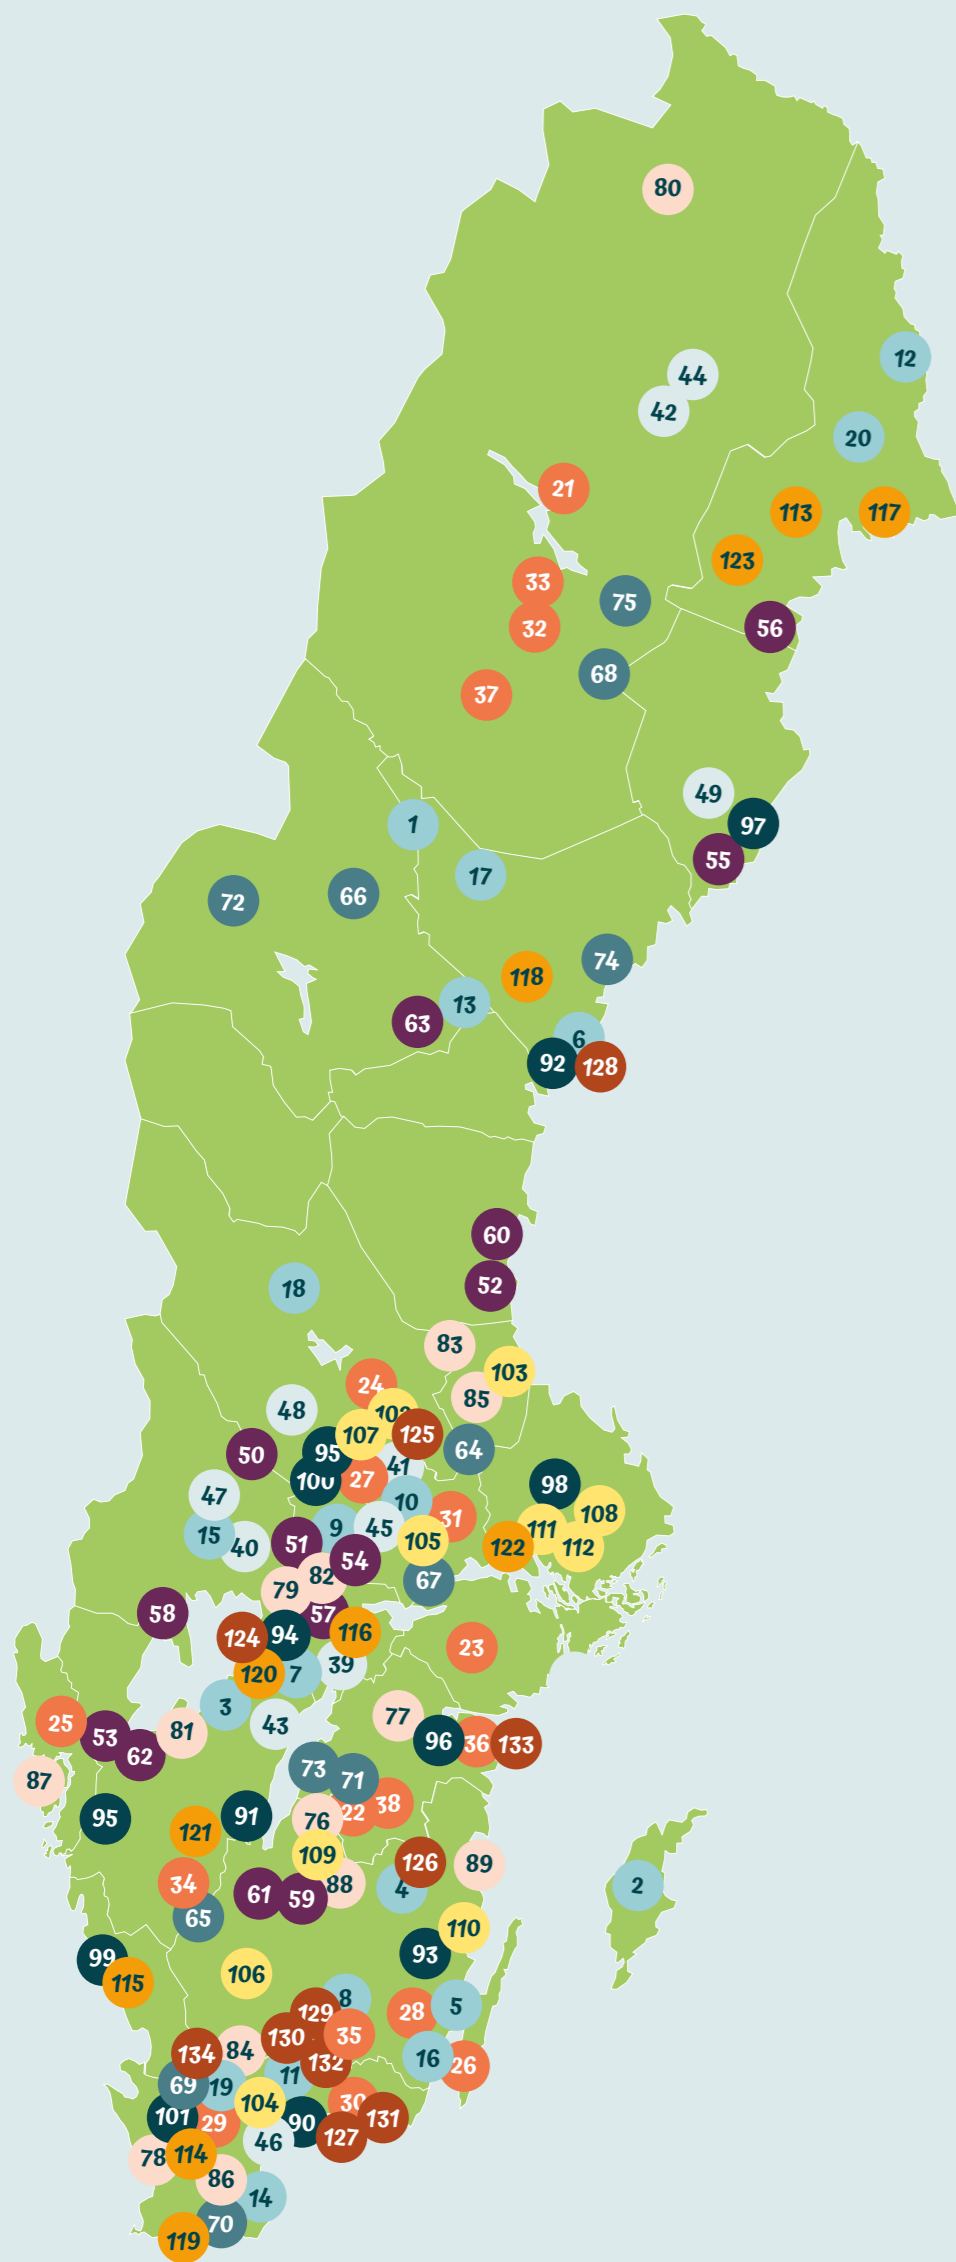

Urval 6

- 76 Aneby
- 77 Berg
- 78 Burlöv
- 79 Degerfors
- 80 Kiruna
- 81 Lidköping
- 82 Nora
- 83 Ockelbo
- 84 Osby
- 85 Sandviken
- 86 Skurup
- 87 Sotenäs
- 88 Vetlanda
- 89 Västervik

Urval 7

- 90 Bromölla
- 91 Habo
- 92 Härnosand
- 93 Högsby
- 94 Lekeberg
- 95 Lerum
- 96 Söderköping
- 97 Umeå
- 98 Uppsala
- 99 Varberg
- 100 Västerbergslagens ubf
- 101 Örskelljunga

Urval 8

- 102 Fagersta
- 103 Gävle
- 104 Kristianstad
- 105 Köping
- 106 Ljungby
- 107 Ludvika
- 108 Norrtälje
- 109 Nässjö
- 110 Oskarshamn
- 111 Sigtuna
- 112 Upplands Väsby

Urval 9

- 113 Boden
- 114 Eslöv
- 115 Falkenberg
- 116 Hallsberg
- 117 Kalix
- 118 Sollefteå
- 119 Trelleborg
- 120 Töreboda
- 121 Ulricehamn
- 122 Upplands-Bro
- 123 Älvsbyn

Urval 10

- 124 Gullspång
- 125 Hedemora
- 126 Hultsfred
- 127 Karlshamn
- 128 Kramfors
- 129 Lessebo
- 130 Olofström
- 131 Ronneby
- 132 Tingsryd
- 133 Valdemarsvik
- 134 Östra Göinge