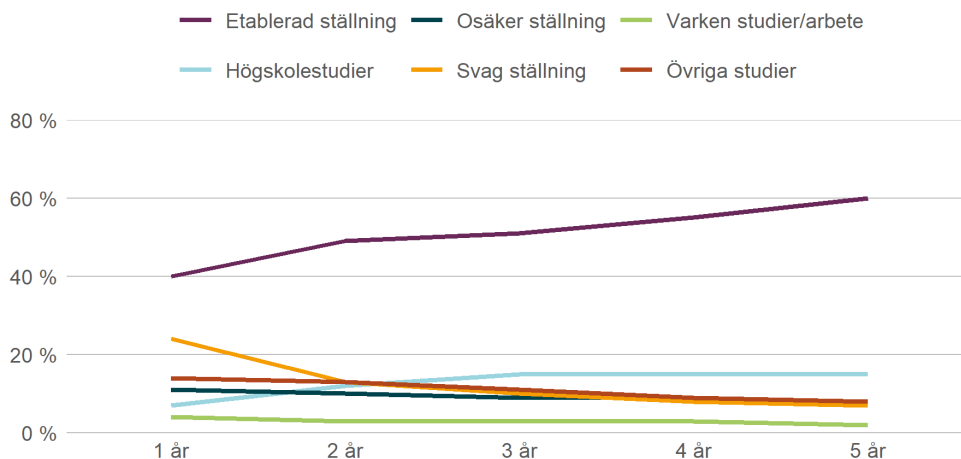

Naturbruksprogrammet

Beskrivning av utbildningen

Naturbruksprogrammet är ett yrkesprogram. Efter examen från programmet ska eleverna ha de kunskaper som behövs för att arbeta inom naturbrukssektorn med djurvård, hästhållning, lantbruk, naturturism, skogsbruk eller trädgård. Inom programmet ska eleverna också ges möjligheter att läsa kurser som förbereder för högskolestudier inom naturvetenskap, främst med koppling till naturbruk.

Antal och andel elever

Elever som avslutade sin utbildning läsåret 2021/22. Personer med examen från gymnasieskolan.

Antal/Andel	Läsår 2021/22
Antal	2 585
Andel kvinnor	68 %
Andel män	32 %
Andel utländsk bakgrund	6 %
Andel elever av alla nationella program	3 %

Etablering 1–5 år efter avslutade studier

Etableringsstatus 1–5 år efter avslutade studier. Etableringsstatus 2023 (ibland summerar inte andelarna till 100 procent på grund av avrundning). Personer med examen från gymnasieskolan.