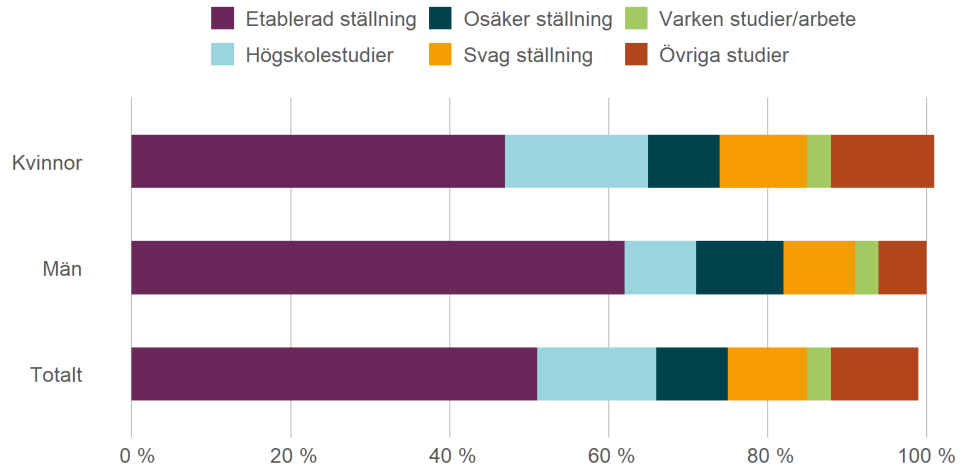

Etablering 1–5 år efter avslutade studier

Etableringsstatus 1–5 år efter avslutade studier. Etableringsstatus 2023 (ibland summerar inte andelarna till 100 procent på grund av avrundning). Personer med examen från gymnasieskolan.

Etablering 1–5 år efter avslutade studier (kön)

Etableringsstatus 1–5 år efter avslutade studier. Etableringsstatus 2023 (ibland summerar inte andelarna till 100 procent på grund av avrundning). Personer med examen från gymnasieskolan. Uppdelat på kön.

Etablering 3 år efter avslutade studier (kön)

Etableringsstatus 3 år efter avslutade studier. Etableringsstatus 2023 (ibland summerar inte andelarna till 100 procent på grund av avrundning). Personer med examen från gymnasieskolan. Uppdelat på kön och totalt.