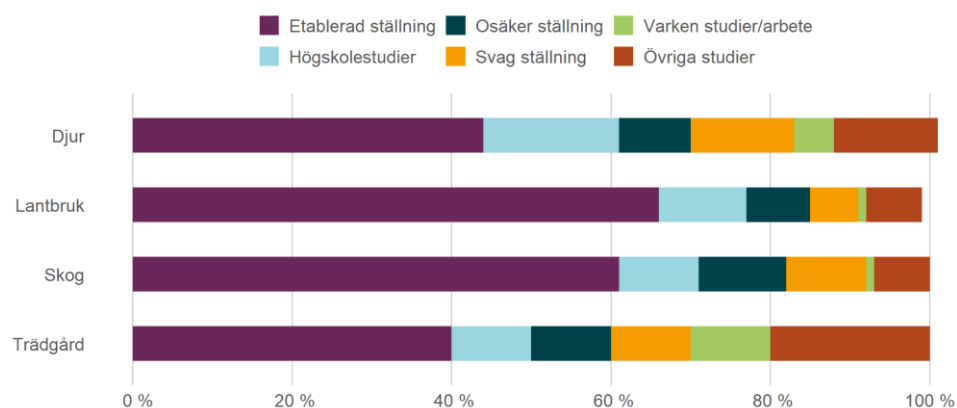

Etablering 1–5 år efter avslutade studier (kön)

Etableringsstatus 1–5 år efter avslutade studier. Etableringsstatus 2023 (ibland summerar inte andelarna till 100 procent på grund av avrundning). Personer med examen från gymnasieskolan. Uppdelat på kön.

Etablering 3 år efter avslutade studier (kön)

Etableringsstatus 3 år efter avslutade studier. Etableringsstatus 2023 (ibland summerar inte andelarna till 100 procent på grund av avrundning). Personer med examen från gymnasieskolan. Uppdelat på kön och totalt.

Etablering 3 år efter avslutade studier (bakgrund)

Etableringsstatus 3 år efter avslutade studier. Etableringsstatus 2023 (ibland summerar inte andelarna till 100 procent på grund av avrundning). Personer med examen från gymnasieskolan. Uppdelat på svensk och utländsk bakgrund.

Etablering 3 år efter avslutade studier (inriktning)

Etableringsstatus 3 år efter avslutade studier. Etableringsstatus 2023 (ibland summerar inte andelarna till 100 procent på grund av avrundning). Personer med examen från gymnasieskolan. Uppdelat på inriktning.