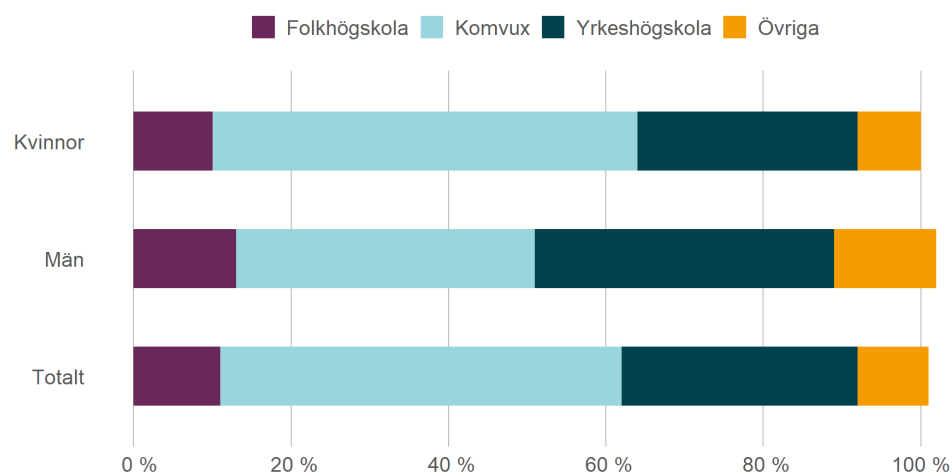

Etablering 3 år efter avslutade studier (övriga studier)

Etableringsstatus 3 år efter avslutade studier. Etableringsstatus 2023 (ibland summerar inte andelarna till 100 procent på grund av avrundning). Personer med examen från gymnasieskolan. Uppdelat på övriga studier.