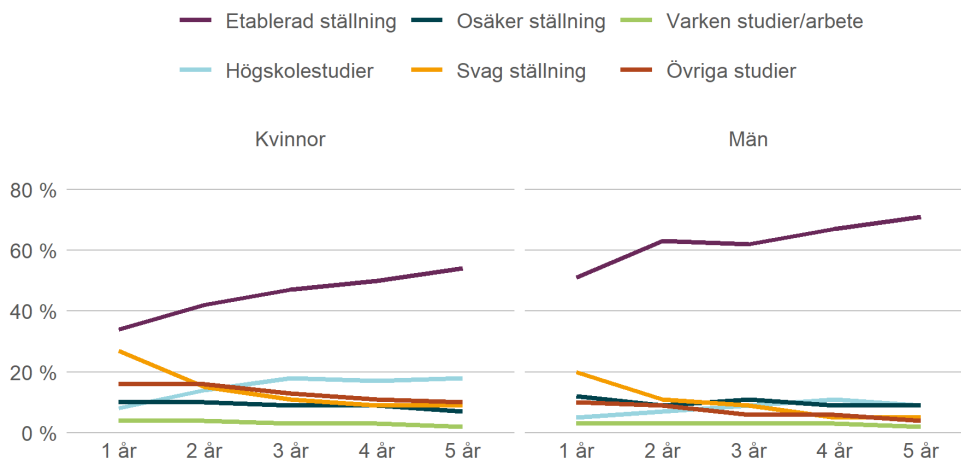

Antal och andel elever

Elever som avslutade sin utbildning läsåret 2021/22. Personer med examen från gymnasieskolan.

Antal/Andel	Läsår 2021/22
Antal	2 585
Andel kvinnor	68 %
Andel män	32 %
Andel utländsk bakgrund	6 %
Andel elever av alla nationella program	3 %

Etablering 1–5 år efter avslutade studier

Etableringsstatus 1–5 år efter avslutade studier. Etableringsstatus 2023 (ibland summerar inte andelarna till 100 procent på grund av avrundning). Personer med examen från gymnasieskolan.

Etablering 1–5 år efter avslutade studier (kön)

Etableringsstatus 1–5 år efter avslutade studier. Etableringsstatus 2023 (ibland summerar inte andelarna till 100 procent på grund av avrundning). Personer med examen från gymnasieskolan. Uppdelat på kön.