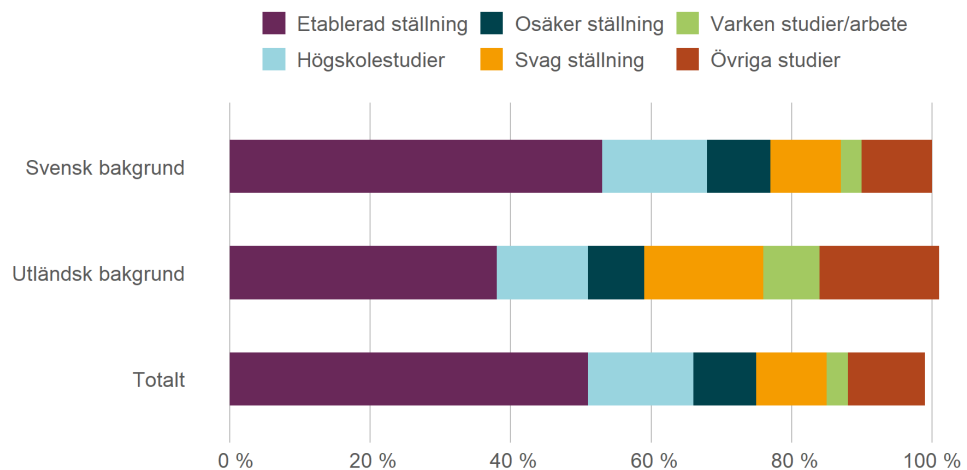

Etablering 1–5 år efter avslutade studier

Etableringsstatus 1–5 år efter avslutade studier. Etableringsstatus 2023 (ibland summerar inte andelarna till 100 procent på grund av avrundning). Personer med examen från gymnasieskolan.

Etablering 1–5 år efter avslutade studier (kön)

Etableringsstatus 1–5 år efter avslutade studier. Etableringsstatus 2023 (ibland summerar inte andelarna till 100 procent på grund av avrundning). Personer med examen från gymnasieskolan. Uppdelat på kön.

Etablering 3 år efter avslutade studier (kön)

Etableringsstatus 3 år efter avslutade studier. Etableringsstatus 2023 (ibland summerar inte andelarna till 100 procent på grund av avrundning). Personer med examen från gymnasieskolan. Uppdelat på kön och totalt.

Etablering 3 år efter avslutade studier (bakgrund)

Etableringsstatus 3 år efter avslutade studier. Etableringsstatus 2023 (ibland summerar inte andelarna till 100 procent på grund av avrundning). Personer med examen från gymnasieskolan. Uppdelat på svensk och utländsk bakgrund.