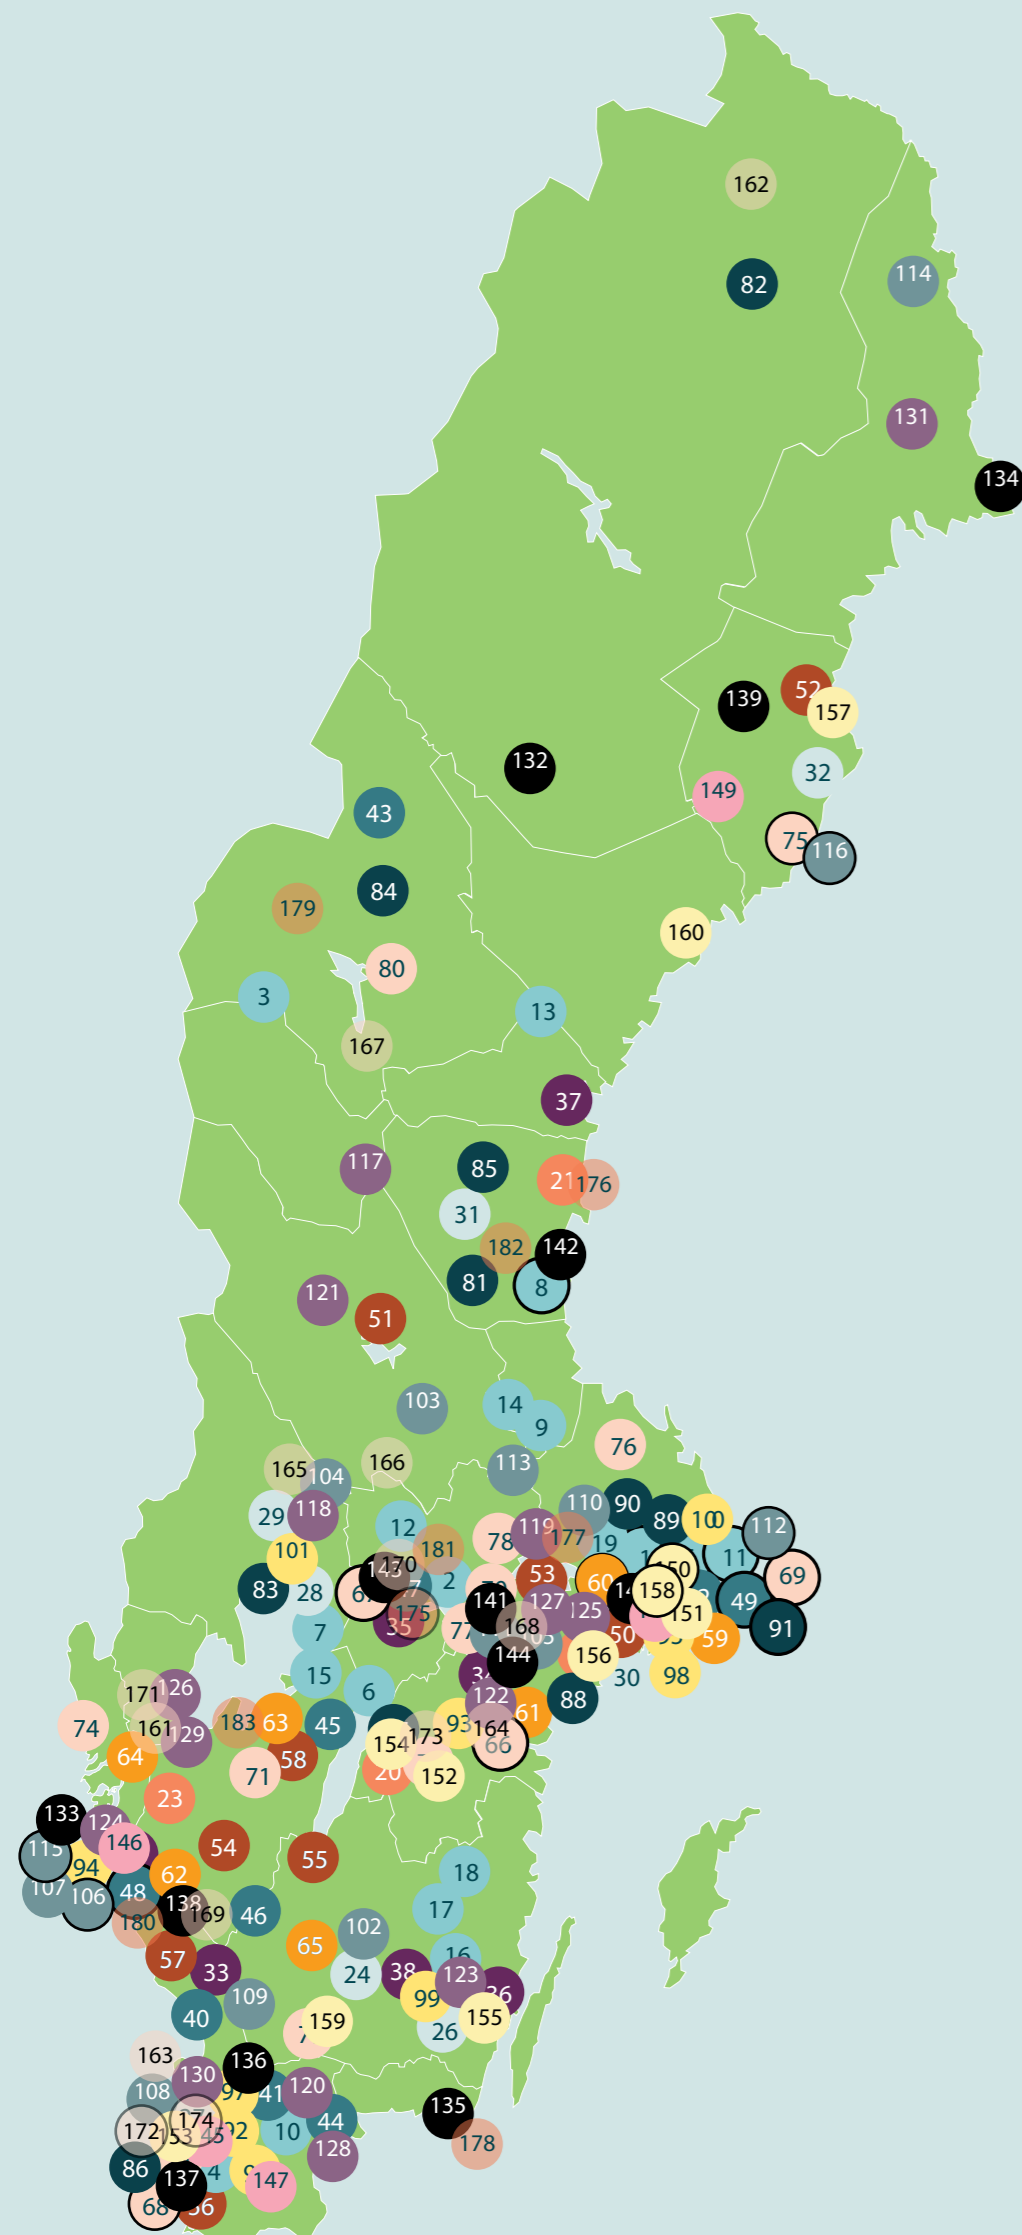

● **Nov 2021**

- 145 Malmö kommun
- 146 Mölndals kommun
- 147 Sjöbo kommun
- 148 Södertälje kommun
- 149 Vindelns kommun

● **Maj 2022**

- 150 Stiftelsen Fryshuset
- 151 Huddinge kommun
- 152 Linköpings kommun
- 153 Malmö kommun
- 154 Motala kommun
- 155 Nybro kommun
- 156 Region Sörmland
- 157 Skellefteå kommun
- 158 Utvecklingspedagogik i Sverige AB
- 159 Älmhults kommun
- 160 Örnsköldsviks kommun

● **Nov 2022**

- 161 Vänersborgs kommun
- 162 Kiruna kommun
- 163 Höganäs kommun
- 164 Norrköping kommun
- 165 Torsby kommun
- 166 Västerbergslagens utbildningsförbund
- 167 Östersunds kommun
- 168 Katrineholms kommun
- 169 Marks kommun

● **Nov 2022 forts.**

- 170 Örebro kommun
- 171 Färgelanda kommun
- 172 TAU Learning AB
- 173 Linköpings kommun
- 174 Cybergymnasiet i Malmö

● **Maj 2023**

- 175 Vittra
- 176 Nordanstigs kommun
- 177 Sala kommun
- 178 Karlskrona kommun
- 179 Åre kommun
- 180 Falkenbergs kommun
- 181 Nora kommun
- 182 Hälsinglands utbildningsförbund
- 183 Lidköpings kommun

Svart ring: Enskild huvudman