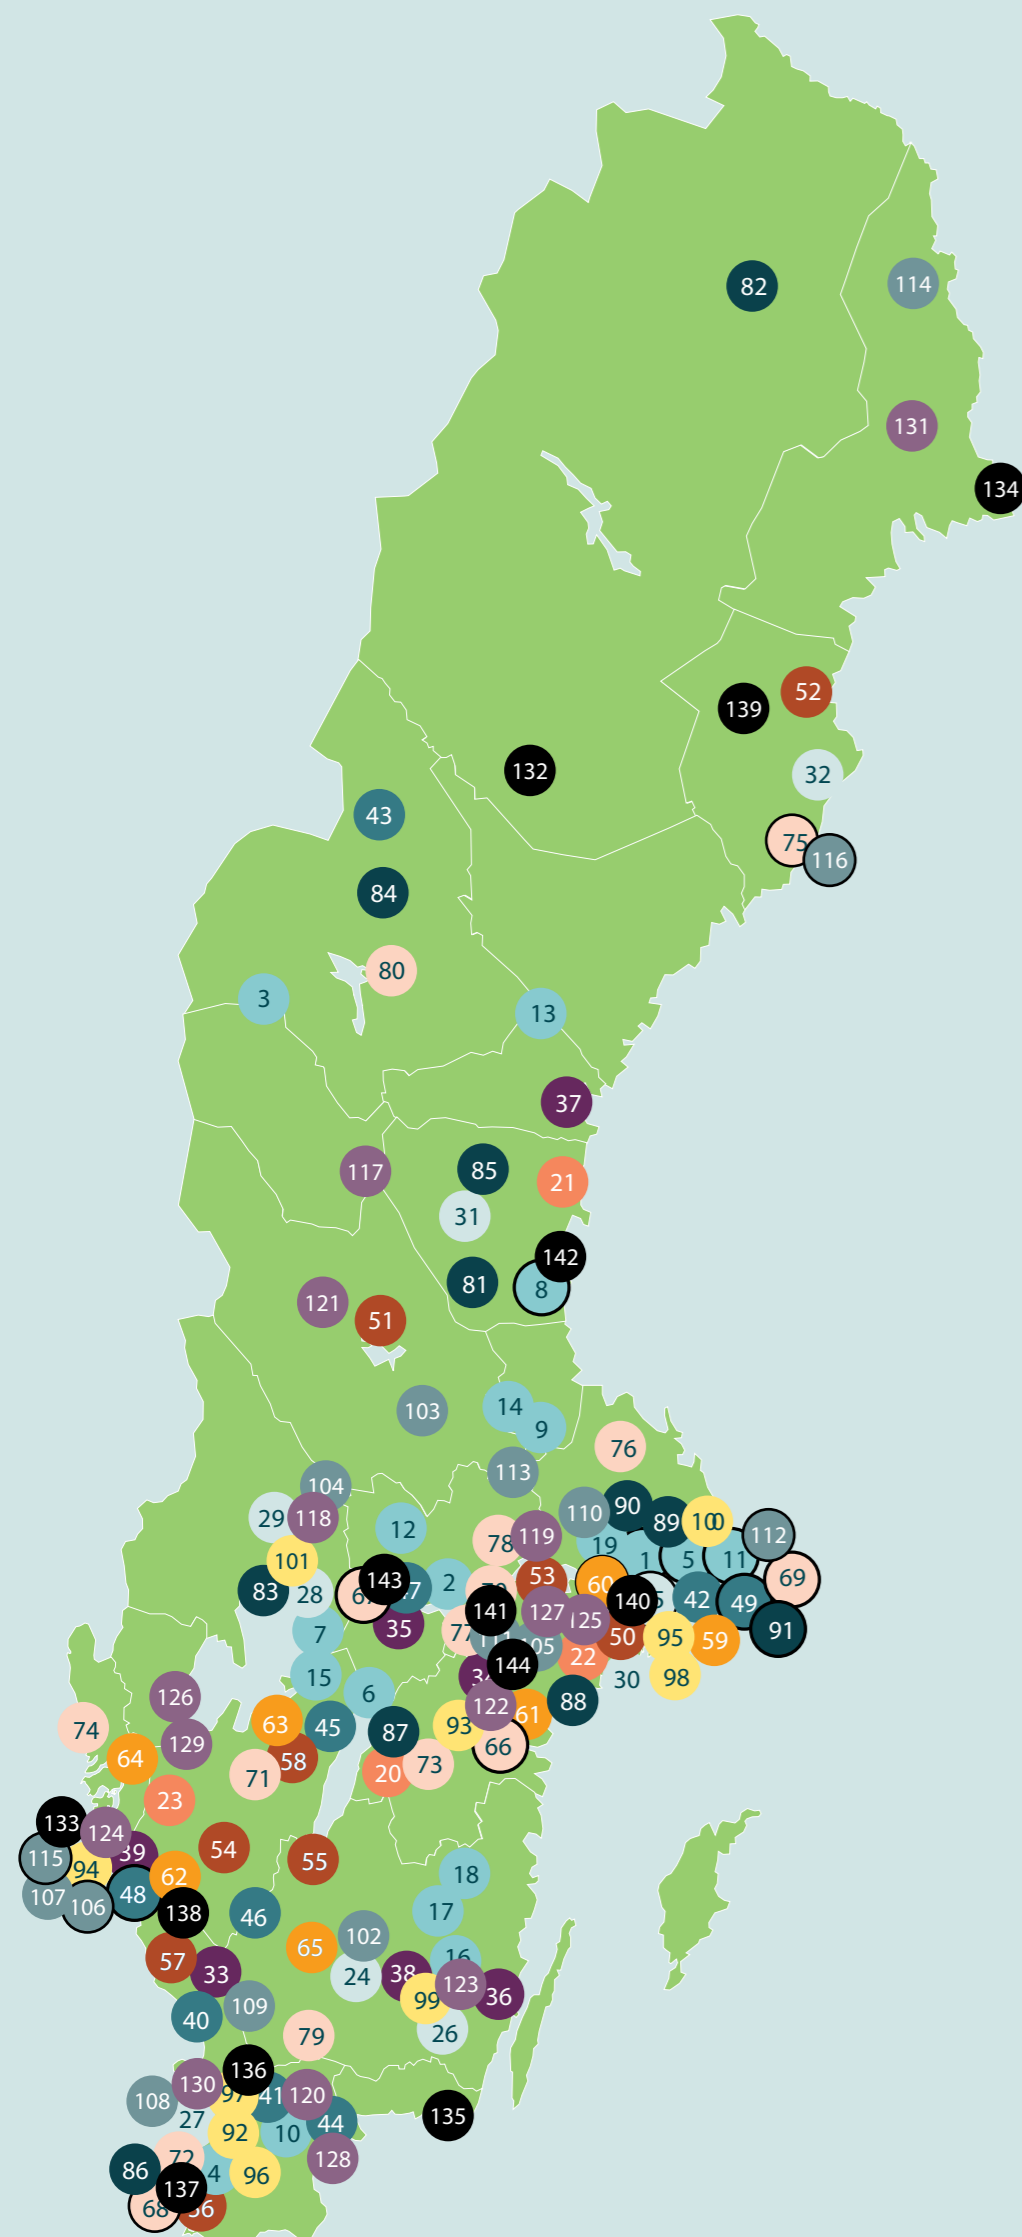

● **Nov 2015**

- ⑳ Boxholms kommun
- ㉑ Nordanstigs kommun
- ㉒ Södertälje kommun
- ㉓ Trollhättans kommun

● **Jan 2016**

- ㉔ Alvesta kommun
- ㉕ Cybergymnasiet Stockholm
- ㉖ Emmaboda kommun
- ㉗ Helsingborgs kommun
- ㉘ Kristinehamns kommun
- ㉙ Munkfors kommun
- ㉚ Nynäshamns kommun
- ㉛ Ovanåkers kommun
- ㉜ Robertsfors kommun

● **Maj 2016**

- ㉝ Hylte kommun
- ㉞ Katrineholms kommun
- ㉟ Kumla kommun
- ㊱ Mönsterås kommun
- ㊲ Sundsvalls kommun
- ㊳ Växjö kommun
- ㊴ Göteborgs kommun

● **Nov 2016**

- ㊵ Halmstads kommun
- ㊶ Hässleholms kommun
- ㊷ Stockholms kommun
- ㊸ Strömsunds kommun
- ㊹ Sölvesborgs kommun
- ㊺ Tibro kommun
- ㊻ Tranemo kommun
- ㊼ Örebro kommun

● **Nov 2016 forts.**

- ㊽ Cybergymnasiet Göteborg
- ㊾ Stiftelsen KFUM, Söder Fryshuset, Fryshusets gymnasium

● **Maj 2017**

- ㊿ Botkyrka kommun
- 51 Mora kommun
- 52 Skellefteå kommun
- 53 Strängnäs kommun
- 54 Borås kommun
- 55 Jönköpings kommun
- 56 Malmö kommun
- 57 Marks kommun
- 58 Skövde kommun

● **Nov 2017**

- 59 Hanninge kommun
- 60 Järfälla kommun
- 61 Norrköpings kommun
- 62 Partille kommun
- 63 Skara kommun
- 64 Uddevalla kommun
- 65 Värnamo kommun

Svart ring: Enskild huvudman  
Se nästa sida för urval maj 2018 - idag.