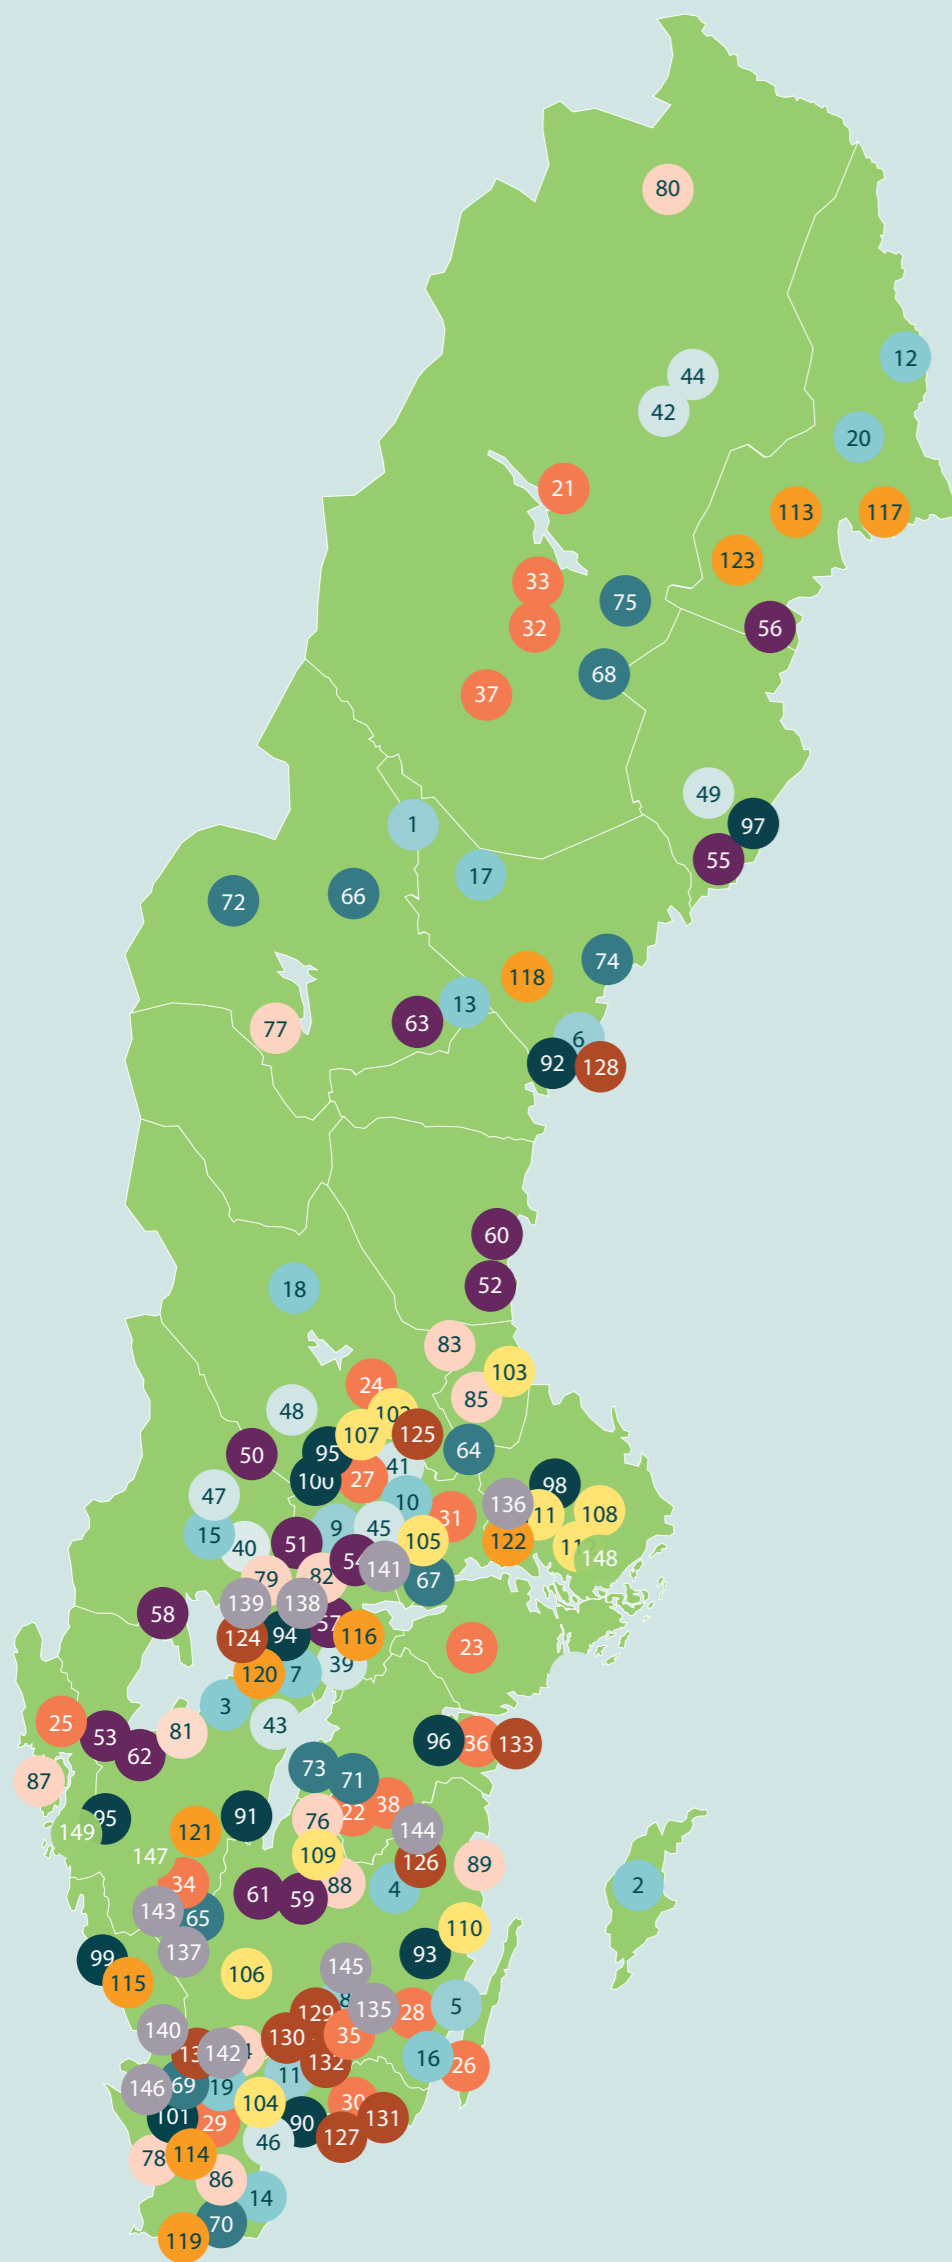

Urval 6

- 76 Aneby
- 77 Berg
- 78 Burlöv
- 79 Degerfors
- 80 Kiruna
- 81 Lidköping
- 82 Nora
- 83 Ockelbo
- 84 Osby
- 85 Sandviken
- 86 Skurup
- 87 Sotenäs
- 88 Vetlanda
- 89 Västervik

Urval 7

- 90 Bromölla
- 91 Habo
- 92 Härnosand
- 93 Högsby
- 94 Lekeberg
- 95 Lerum
- 96 Söderköping
- 97 Umeå
- 98 Uppsala
- 99 Varberg
- 100 Västerbergslagens ubf
- 101 Örskelljunga

Urval 8

- 102 Fagersta
- 103 Gävle
- 104 Kristianstad
- 105 Köping
- 106 Ljungby
- 107 Ludvika
- 108 Norrtälje
- 109 Nässjö
- 110 Oskarshamn
- 111 Sigtuna
- 112 Upplands Väsby

Urval 9

- 113 Boden
- 114 Eslöv
- 115 Falkenberg
- 116 Hallsberg
- 117 Kalix
- 118 Sollefteå
- 119 Trelleborg
- 120 Töreboda
- 121 Ulricehamn
- 122 Upplands-Bro
- 123 Älvsbyn

Urval 10

- 124 Gullspång

- 125 Hedemora
- 126 Hultsfred
- 127 Karlshamn
- 128 Kramfors
- 129 Lessebo
- 130 Olofström
- 131 Ronneby
- 132 Tingsryd
- 133 Valdemarsvik
- 134 Östra Göinge

Urval 11

- 135 Emmaboda
- 136 Enköping
- 137 Gislaved
- 138 Karlskoga
- 139 Kristinehamn
- 140 Laholm
- 141 Lindesberg
- 142 Markaryd
- 143 Tranemo
- 144 Vimmerby
- 145 Växjö
- 146 Åstorp

Urval 12

- 147 Borås
- 148 Järfälla
- 149 Uddevalla

Se nästa sida för fler urval.