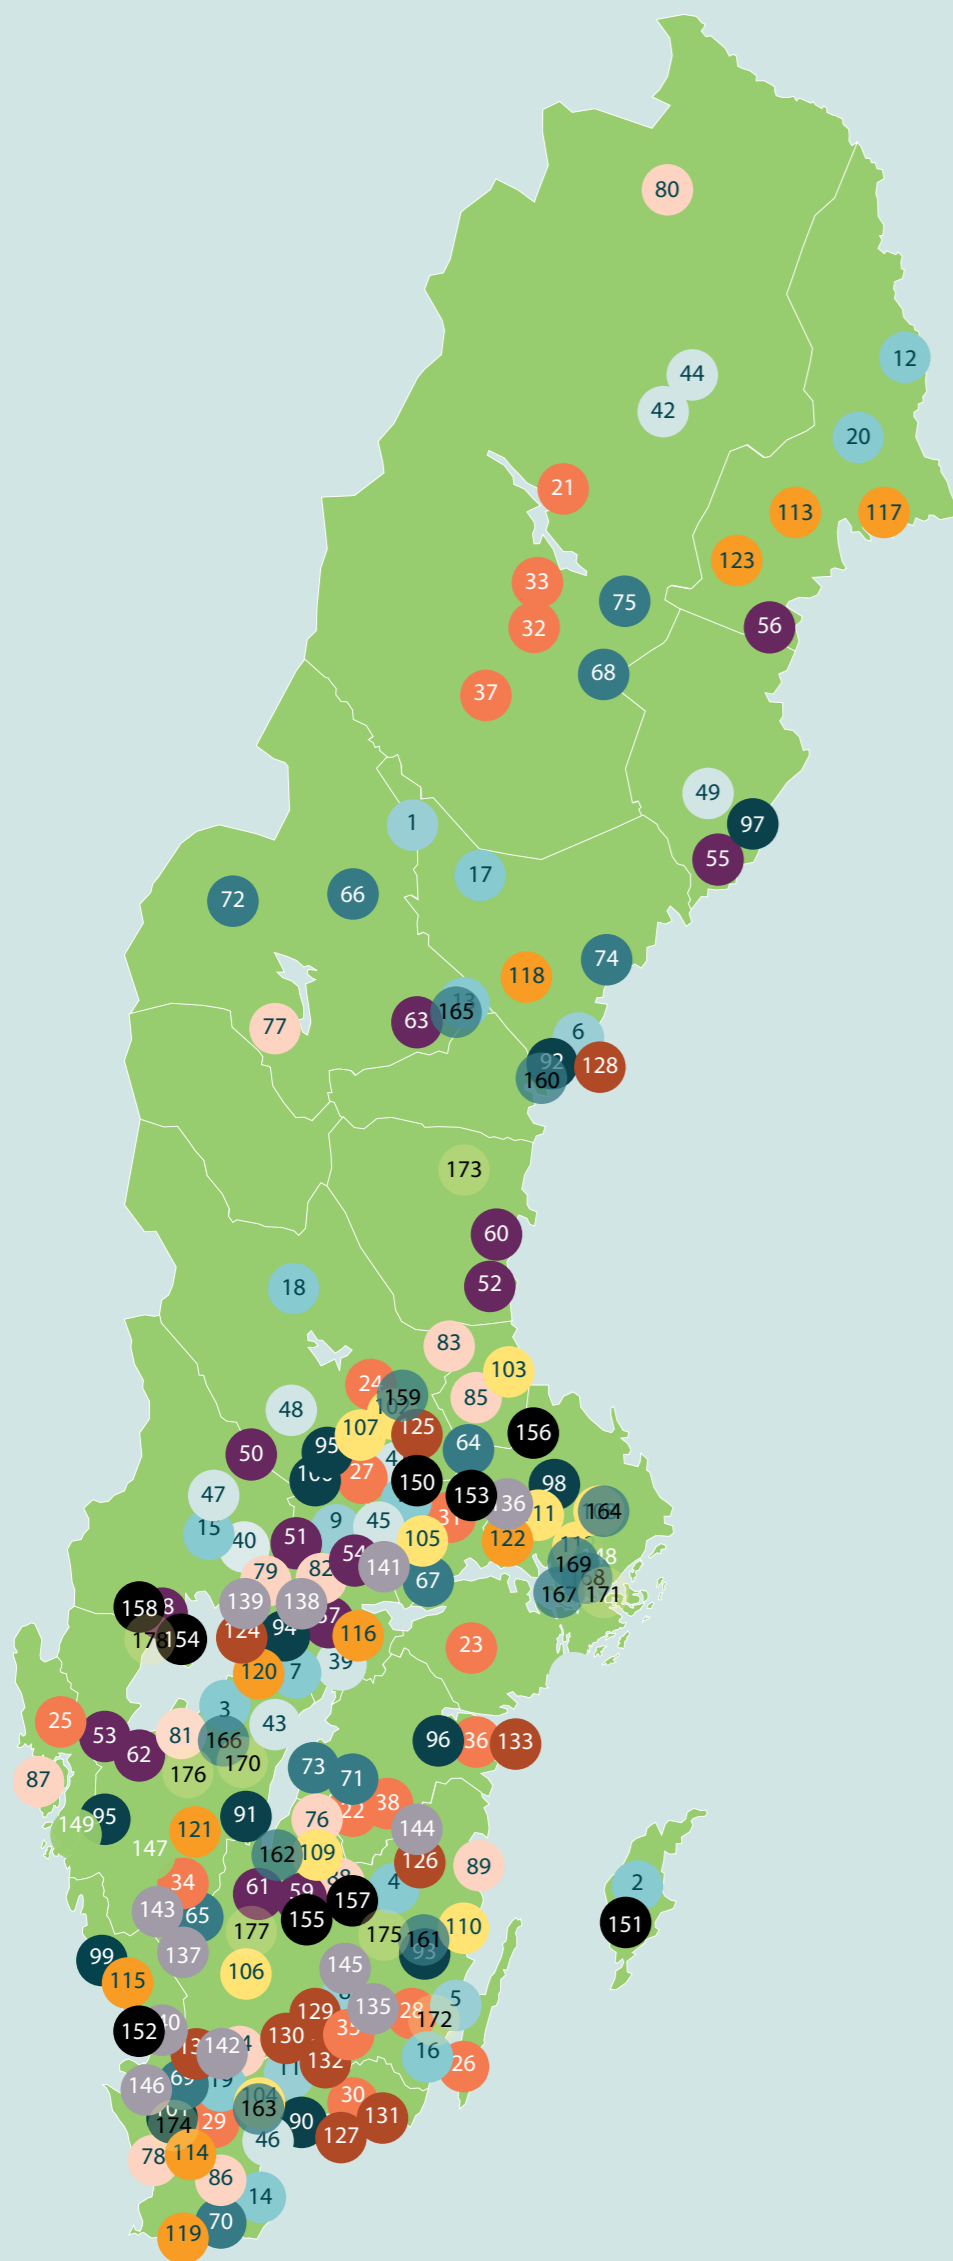

● **Urval 13**

- 150 Avesta
- 151 Gotland
- 152 Halmstad
- 153 Heby
- 154 Säffle
- 155 Sävsjö
- 156 Tierp
- 157 Vetlanda
- 158 Årjäng

- 173 Ljusdal
- 174 Svalöv
- 175 Uppvidinge
- 176 Vara
- 177 Värnamo
- 178 Åmål

● **Urval 14**

- 159 Fagersta
- 160 Härnosand
- 161 Högsby
- 162 Jönköping
- 163 Kristianstad
- 164 Norrtälje
- 165 Ragunda
- 166 Skara
- 167 Sollentuna
- 168 Sundbyberg
- 169 Upplands Väsby

● **Urval 15**

- 170 Falköping
- 171 Haninge
- 172 Kalmar