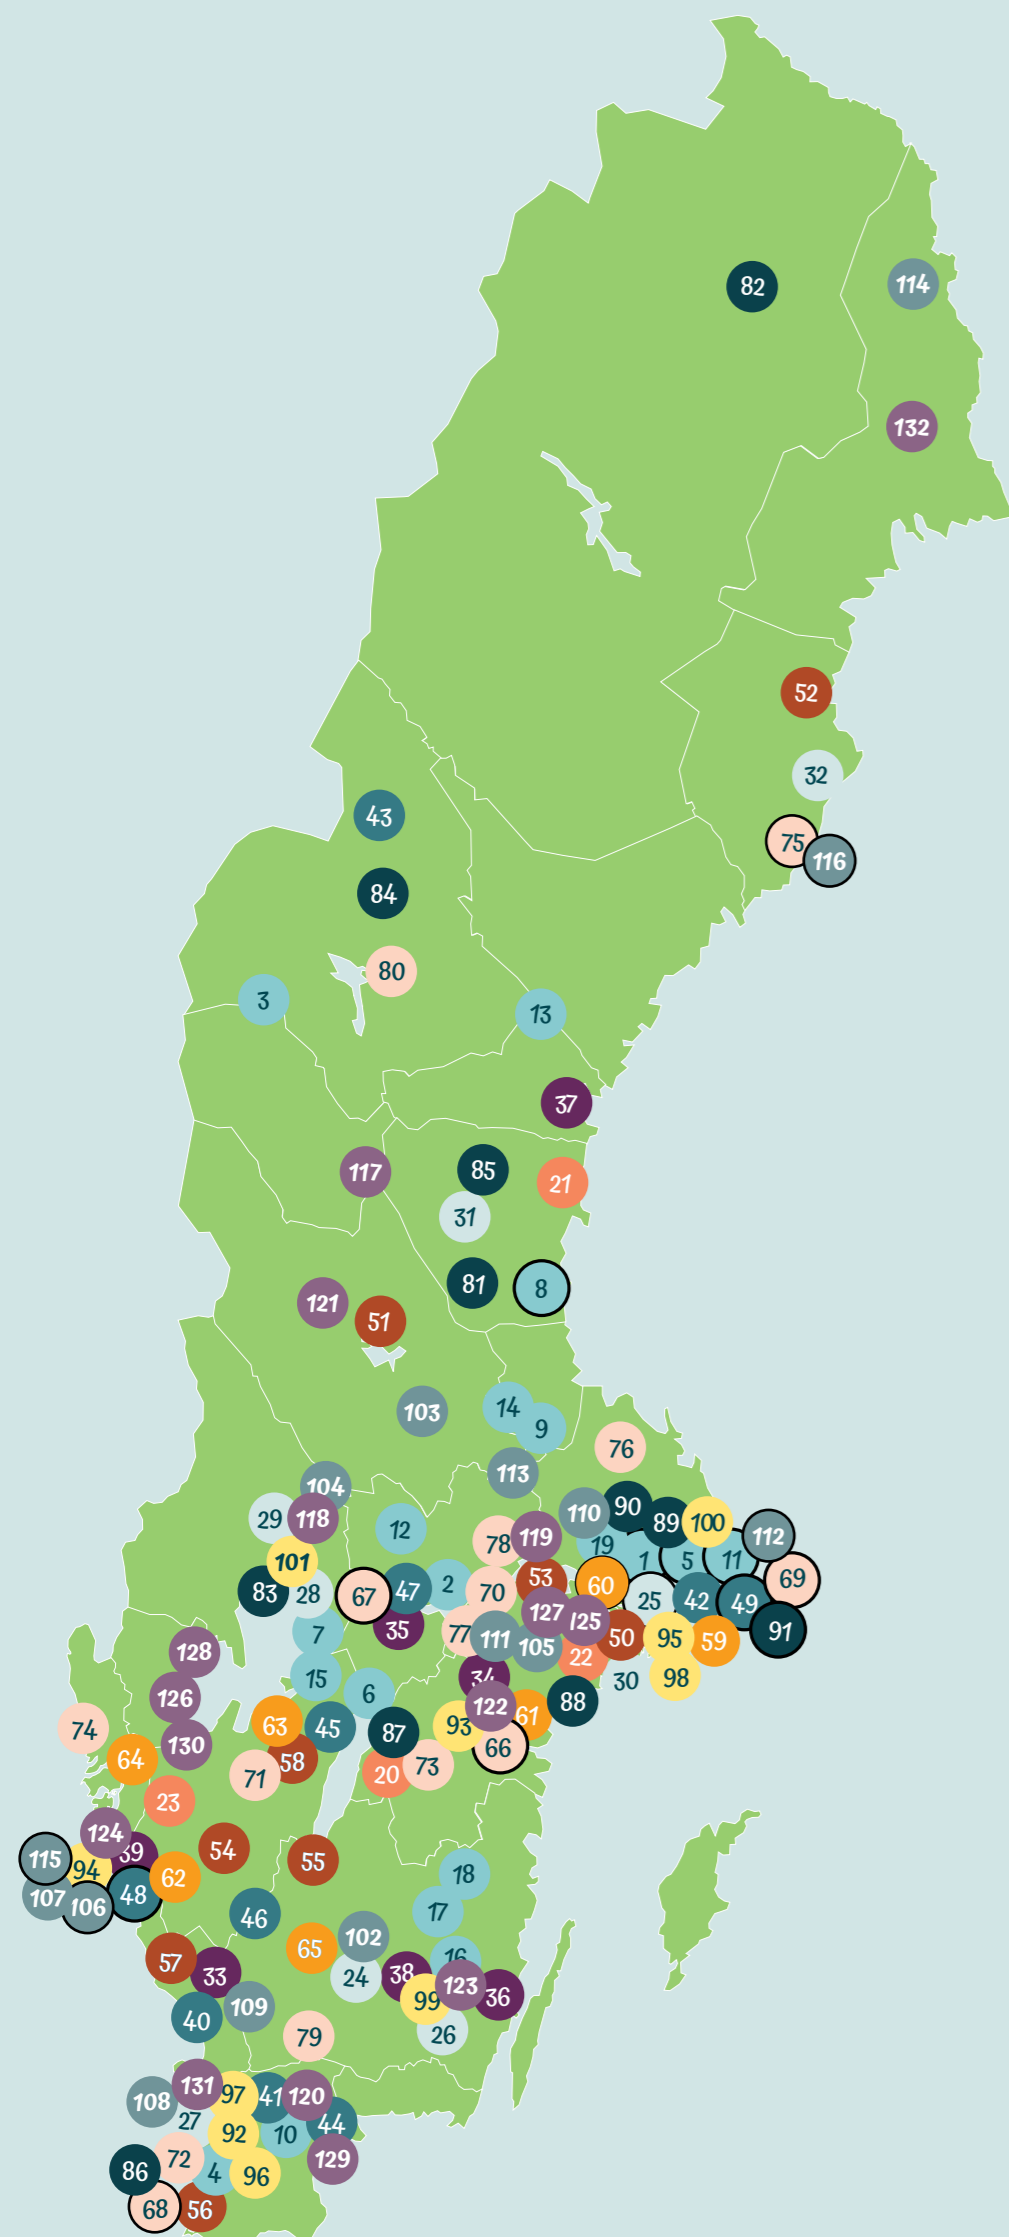

● **Maj 2016**

- ㉝ Hylte kommun
- ㉞ Katrineholms kommun
- ㉟ Kumla kommun
- ㊱ Mönsterås kommun
- ㊲ Sundsvalls kommun
- ㊳ Växjö kommun
- ㊴ Göteborgs kommun

● **Nov 2016**

- ㊵ Halmstads kommun
- ㊶ Hässleholms kommun
- ㊷ Stockholms kommun
- ㊸ Strömsunds kommun
- ㊹ Sölvesborgs kommun
- ㊺ Tibro kommun
- ㊻ Tranemo kommun
- ㊼ Örebro kommun

● **Nov 2016 forts.**

- ㊽ Cybergymnasiet Göteborg
- ㊾ Stiftelsen KFUM, Söder Fryshuset, Fryshusets gymnasium

● **Maj 2017**

- ㊿ Botkyrka kommun
- 51 Mora kommun
- 52 Skellefteå kommun
- 53 Strängnäs kommun
- 54 Borås kommun
- 55 Jönköpings kommun
- 56 Malmö kommun
- 57 Marks kommun
- 58 Skövde kommun

● **Nov 2017**

- 59 Hanninge kommun
- 60 Järfälla kommun
- 61 Norrköpings kommun
- 62 Partille kommun
- 63 Skara kommun
- 64 Uddevalla kommun
- 65 Värnamo kommun

Svart ring: Enskild huvudman
Se nästa sida för urval maj 2018 - idag.

● **Maj 2020**

- 117 Härjedalen
- 118 Kil
- 119 Västerås Fsk
- 120 Hässleholm
- 121 Älvdalen
- 122 Norrköping
- 123 Nybro
- 124 Göteborg
- 125 Magelungen (Stockholm)
- 126 Mellerud
- 127 Eskilstuna
- 128 Mellerud
- 129 Sölvesborg
- 130 Trollhättan
- 131 Ängelholm
- 132 Överkalix