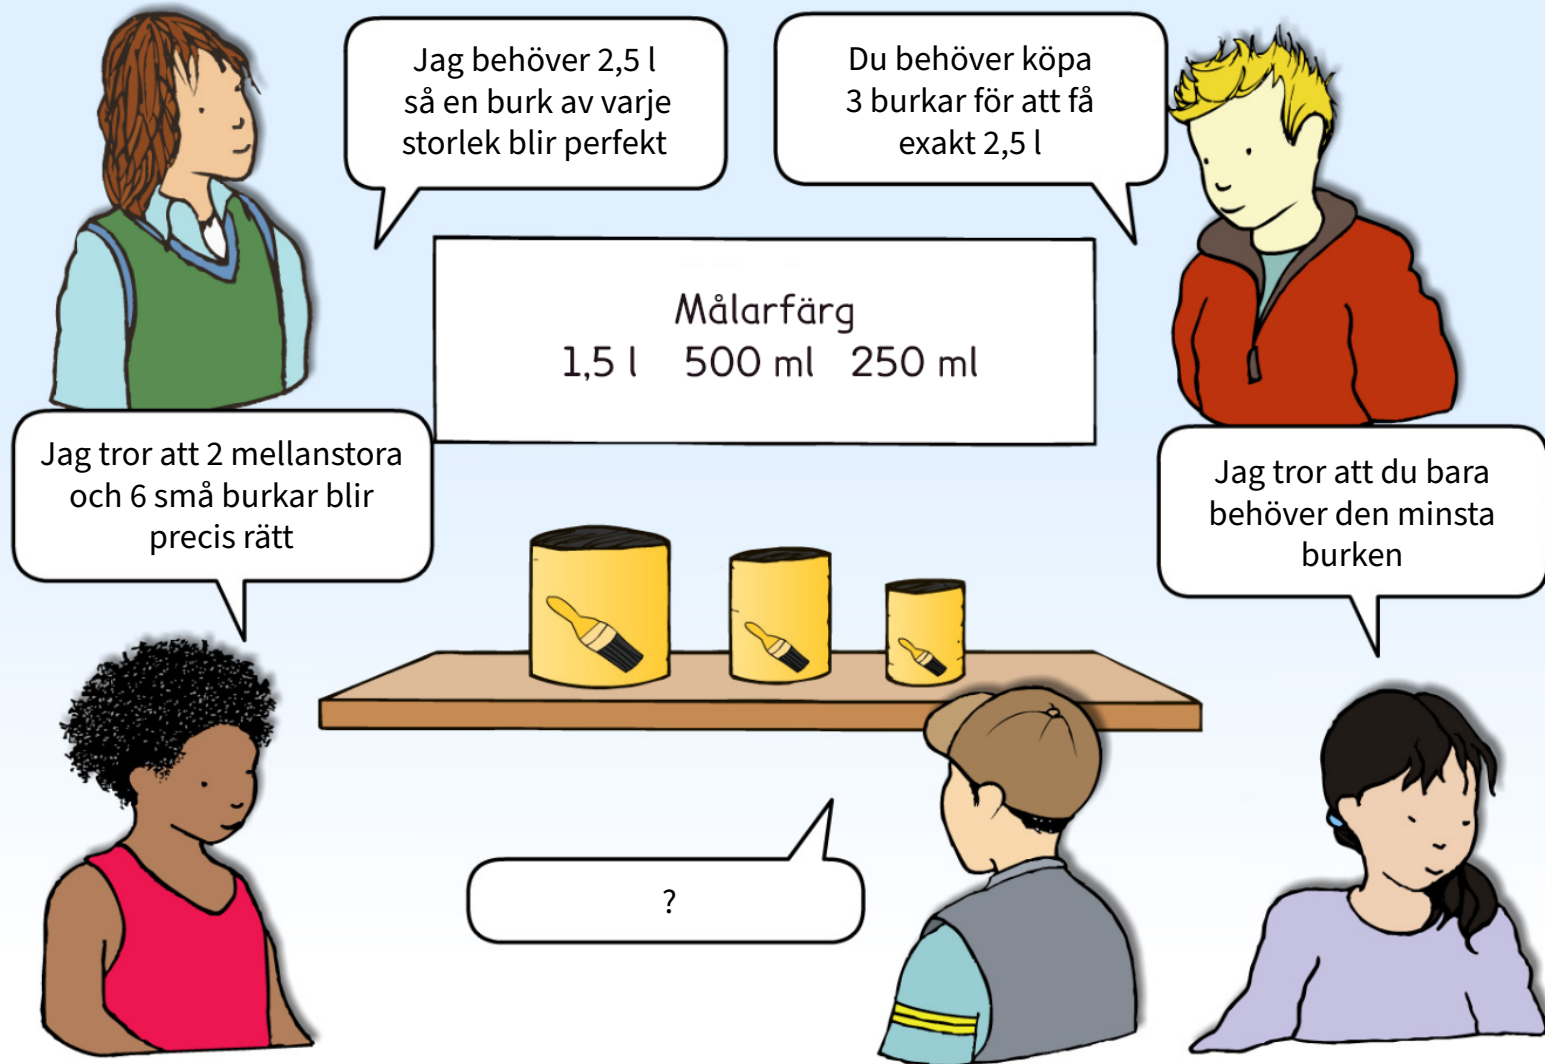

Hur många färgburkar behövs till 2,5 liter?

Vad tror du?