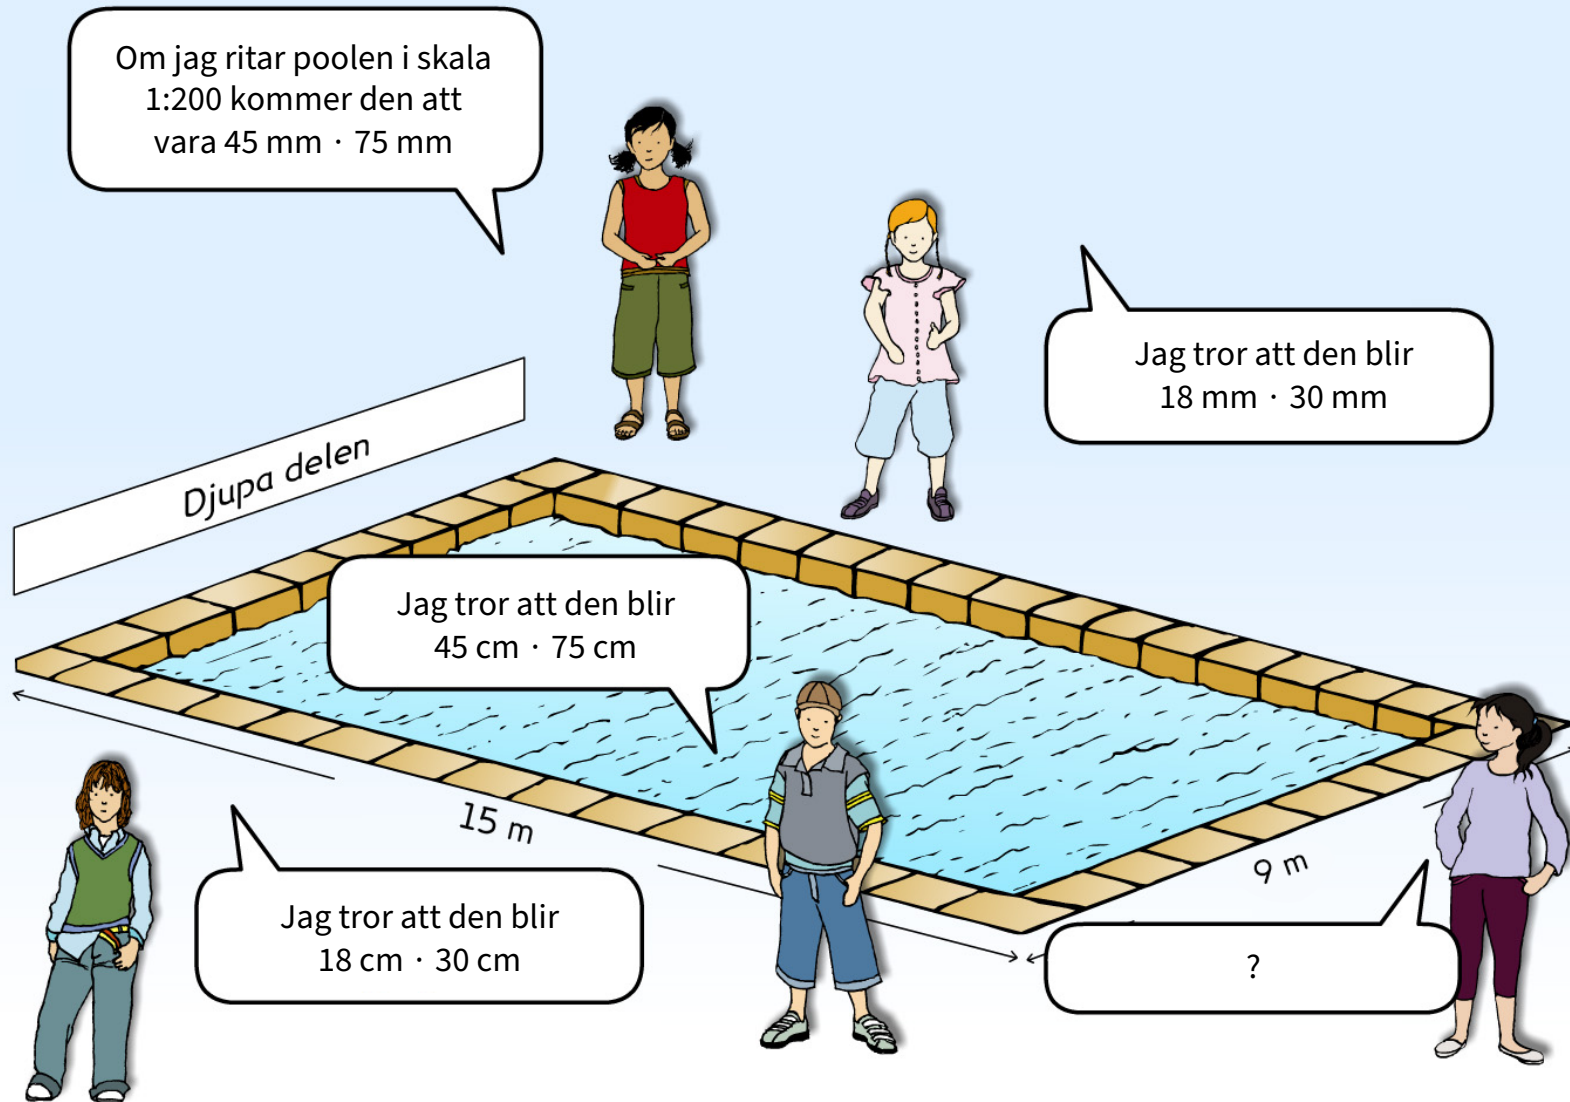

Vilka mått får bassängen ritad i skala 1:200?

Vad tror du?