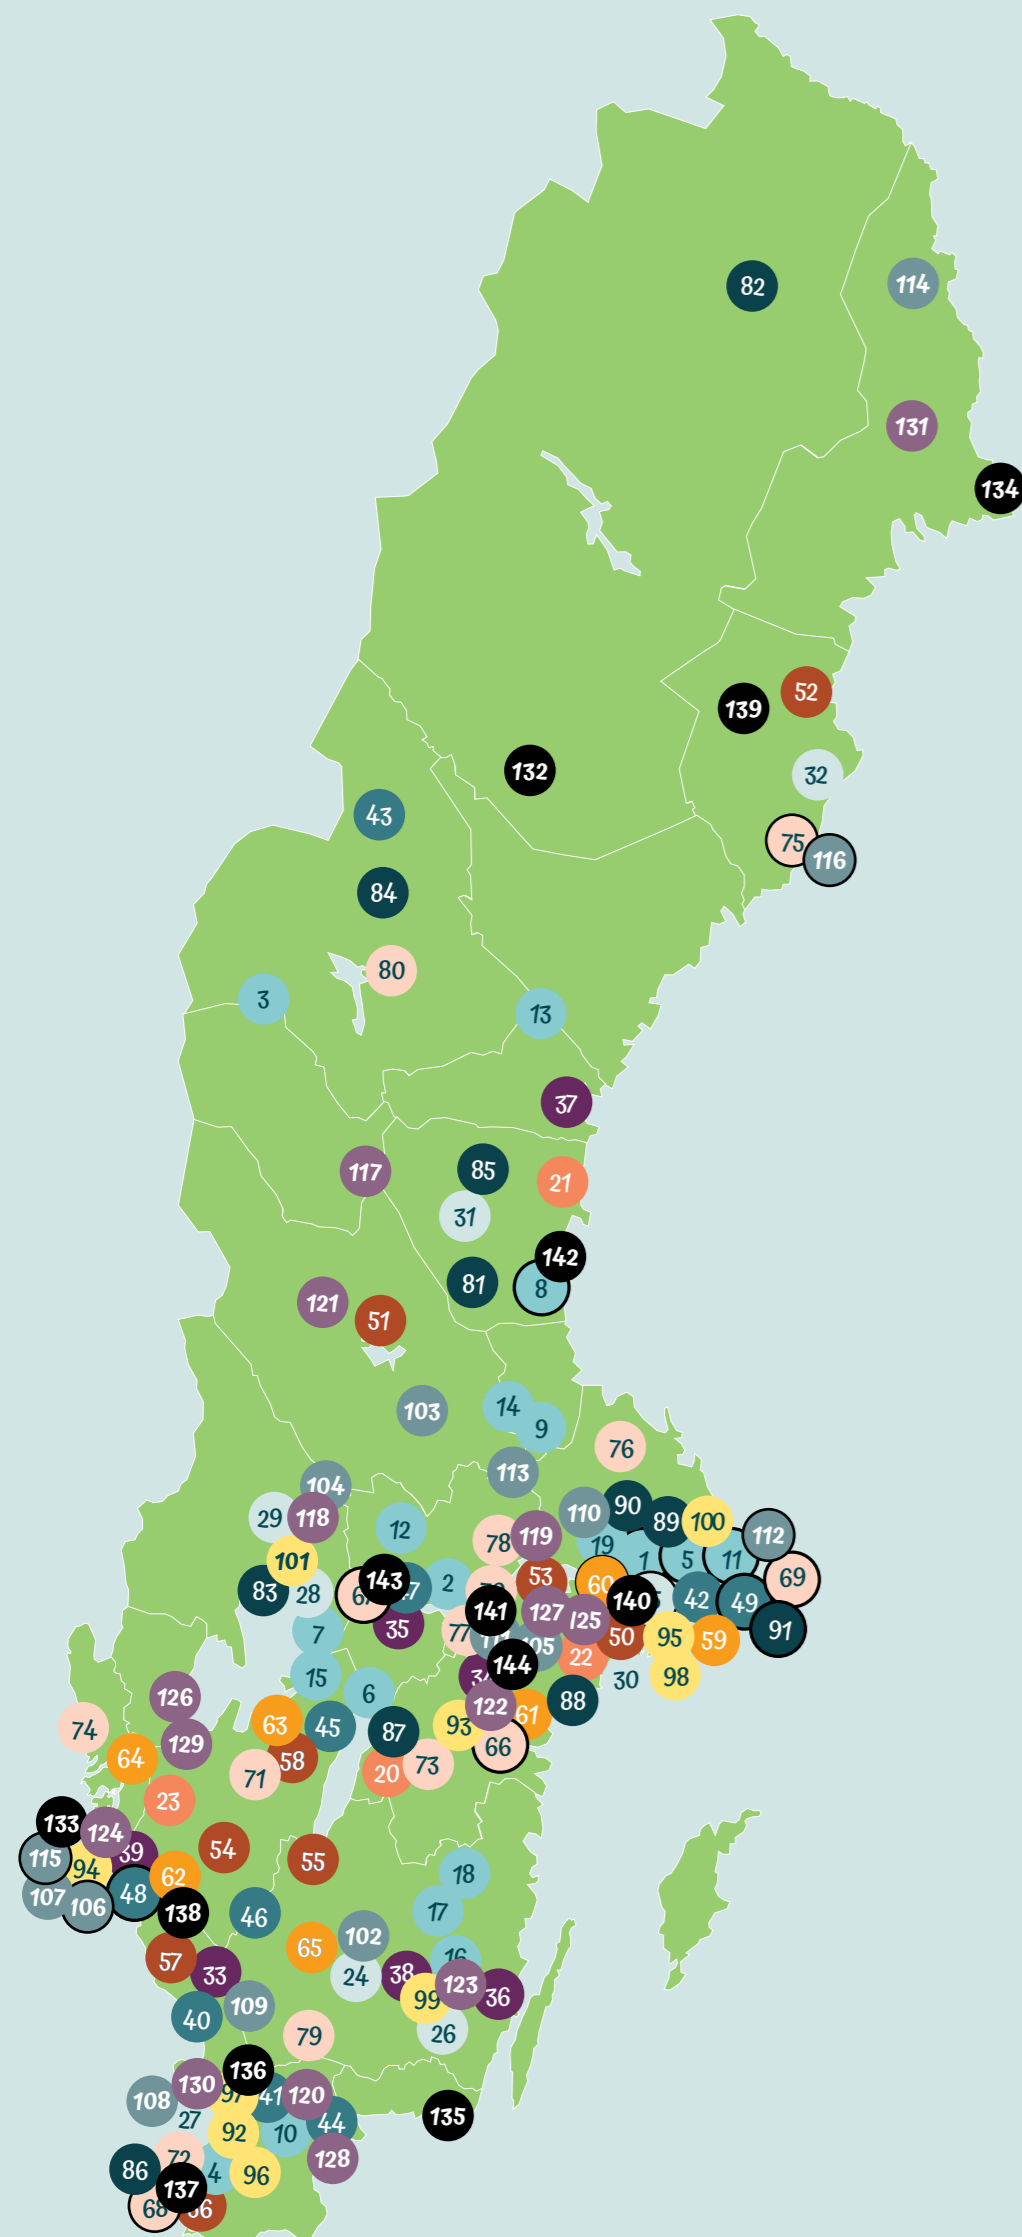

● **Maj 2016**

- ㉝ Hylte kommun
- ㉞ Katrineholms kommun
- ㉟ Kumla kommun
- ㊱ Mönsterås kommun
- ㊲ Sundsvalls kommun
- ㊳ Växjö kommun
- ㊴ Göteborgs kommun

● **Nov 2016**

- ㊵ Halmstads kommun
- ㊶ Hässleholms kommun
- ㊷ Stockholms kommun
- ㊸ Strömsunds kommun
- ㊹ Sölvesborgs kommun
- ㊺ Tibro kommun
- ㊻ Tranemo kommun
- ㊼ Örebro kommun

● **Nov 2017**

- 59 Hanninge kommun
- 60 Järfälla kommun
- 61 Norrköpings kommun
- 62 Partille kommun
- 63 Skara kommun
- 64 Uddevalla kommun
- 65 Värnamo kommun

Svart ring: Enskild huvudman
Se nästa sida för urval maj 2018 - idag.

● **Maj 2020**

- 117 Härjedalen
- 118 Kil
- 119 Västerås Fsk
- 120 Hässleholm
- 121 Älvdalen
- 122 Norrköping
- 123 Nybro
- 124 Göteborg
- 125 Magelungen (Stockholm)
- 126 Mellerud
- 127 Eskilstuna
- 128 Sölvesborg
- 129 Trollhättan
- 130 Ängelholm
- 131 Överkalix

● **Maj 2021**

- 132 Dorotea
- 133 Göteborg
- 134 Haparanda
- 135 Karlskrona
- 136 Klippan
- 137 Malmö
- 138 Mark
- 139 Norsjö
- 140 Stockholm
- 141 Strängnäs
- 142 Söderhamn
- 143 Örebro
- 144 Vingåker