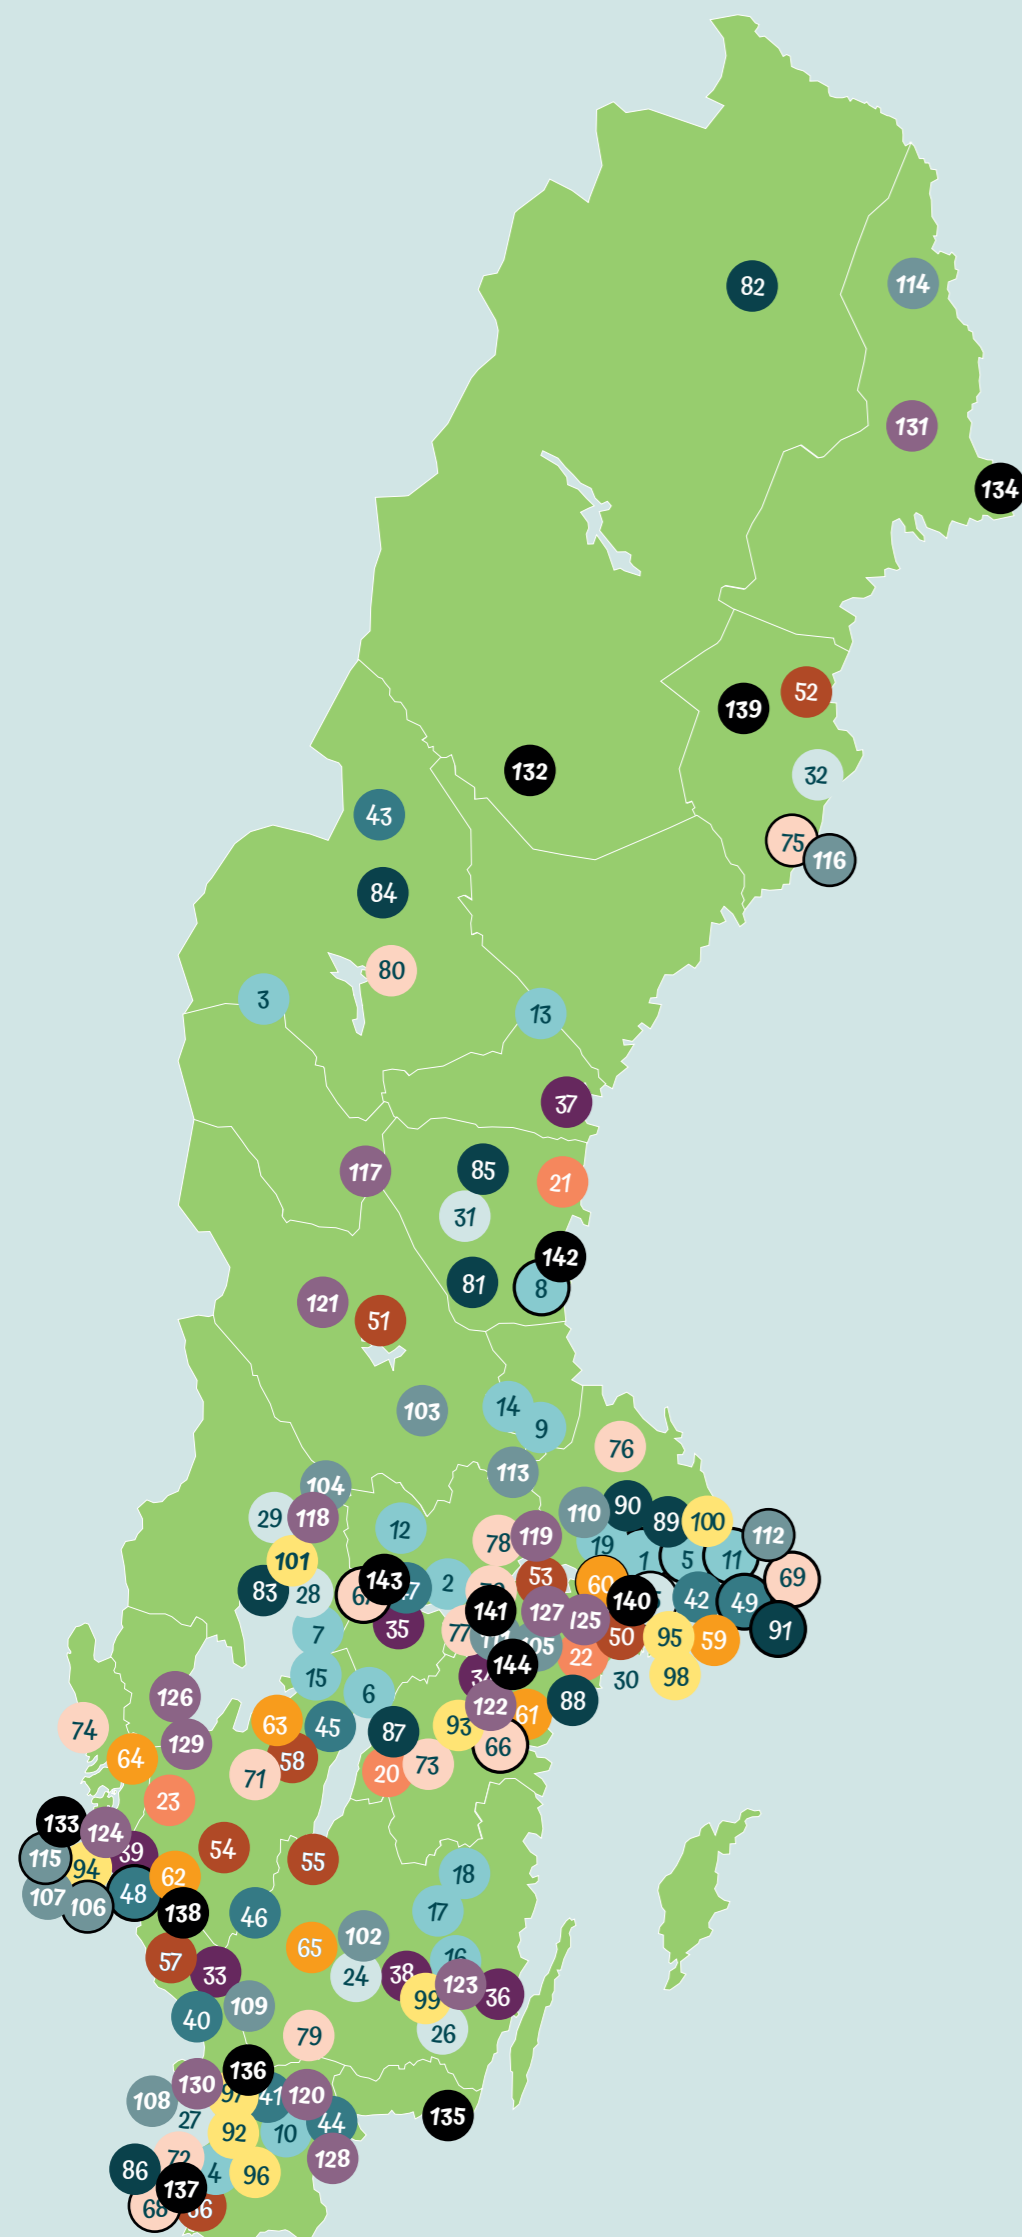

● **Maj 2016**

- ㉝ Hylte kommun
- ㉞ Katrineholms kommun
- ㉟ Kumla kommun
- ㊱ Mönsterås kommun
- ㊲ Sundsvalls kommun
- ㊳ Växjö kommun
- ㊴ Göteborgs kommun

● **Nov 2016**

- ㊵ Halmstads kommun
- ㊶ Hässleholms kommun
- ㊷ Stockholms kommun
- ㊸ Strömsunds kommun
- ㊹ Sölvesborgs kommun
- ㊺ Tibro kommun
- ㊻ Tranemo kommun
- ㊼ Örebro kommun

● **Nov 2017**

- 59 Hanninge kommun
- 60 Järfälla kommun
- 61 Norrköpings kommun
- 62 Partille kommun
- 63 Skara kommun
- 64 Uddevalla kommun
- 65 Värnamo kommun

Svart ring: Enskild huvudman
Se nästa sida för urval maj 2018 - idag.

● **Maj 2020**

- 117 Härjedalen
- 118 Kil
- 119 Västerås Fsk
- 120 Hässleholm
- 121 Älvdalen
- 122 Norrköping
- 123 Nybro
- 124 Göteborg
- 125 Magelungen (Stockholm)
- 126 Mellerud
- 127 Eskilstuna
- 128 Sölvesborg
- 129 Trollhättan
- 130 Ängelholm
- 131 Överkalix

● **Maj 2021**

- 132 Dorotea
- 133 Göteborg
- 134 Haparanda
- 135 Karlskrona
- 136 Klippan
- 137 Malmö
- 138 Mark
- 139 Norsjö
- 140 Stockholm
- 141 Strängnäs
- 142 Söderhamn
- 143 Örebro
- 144 Vingåker