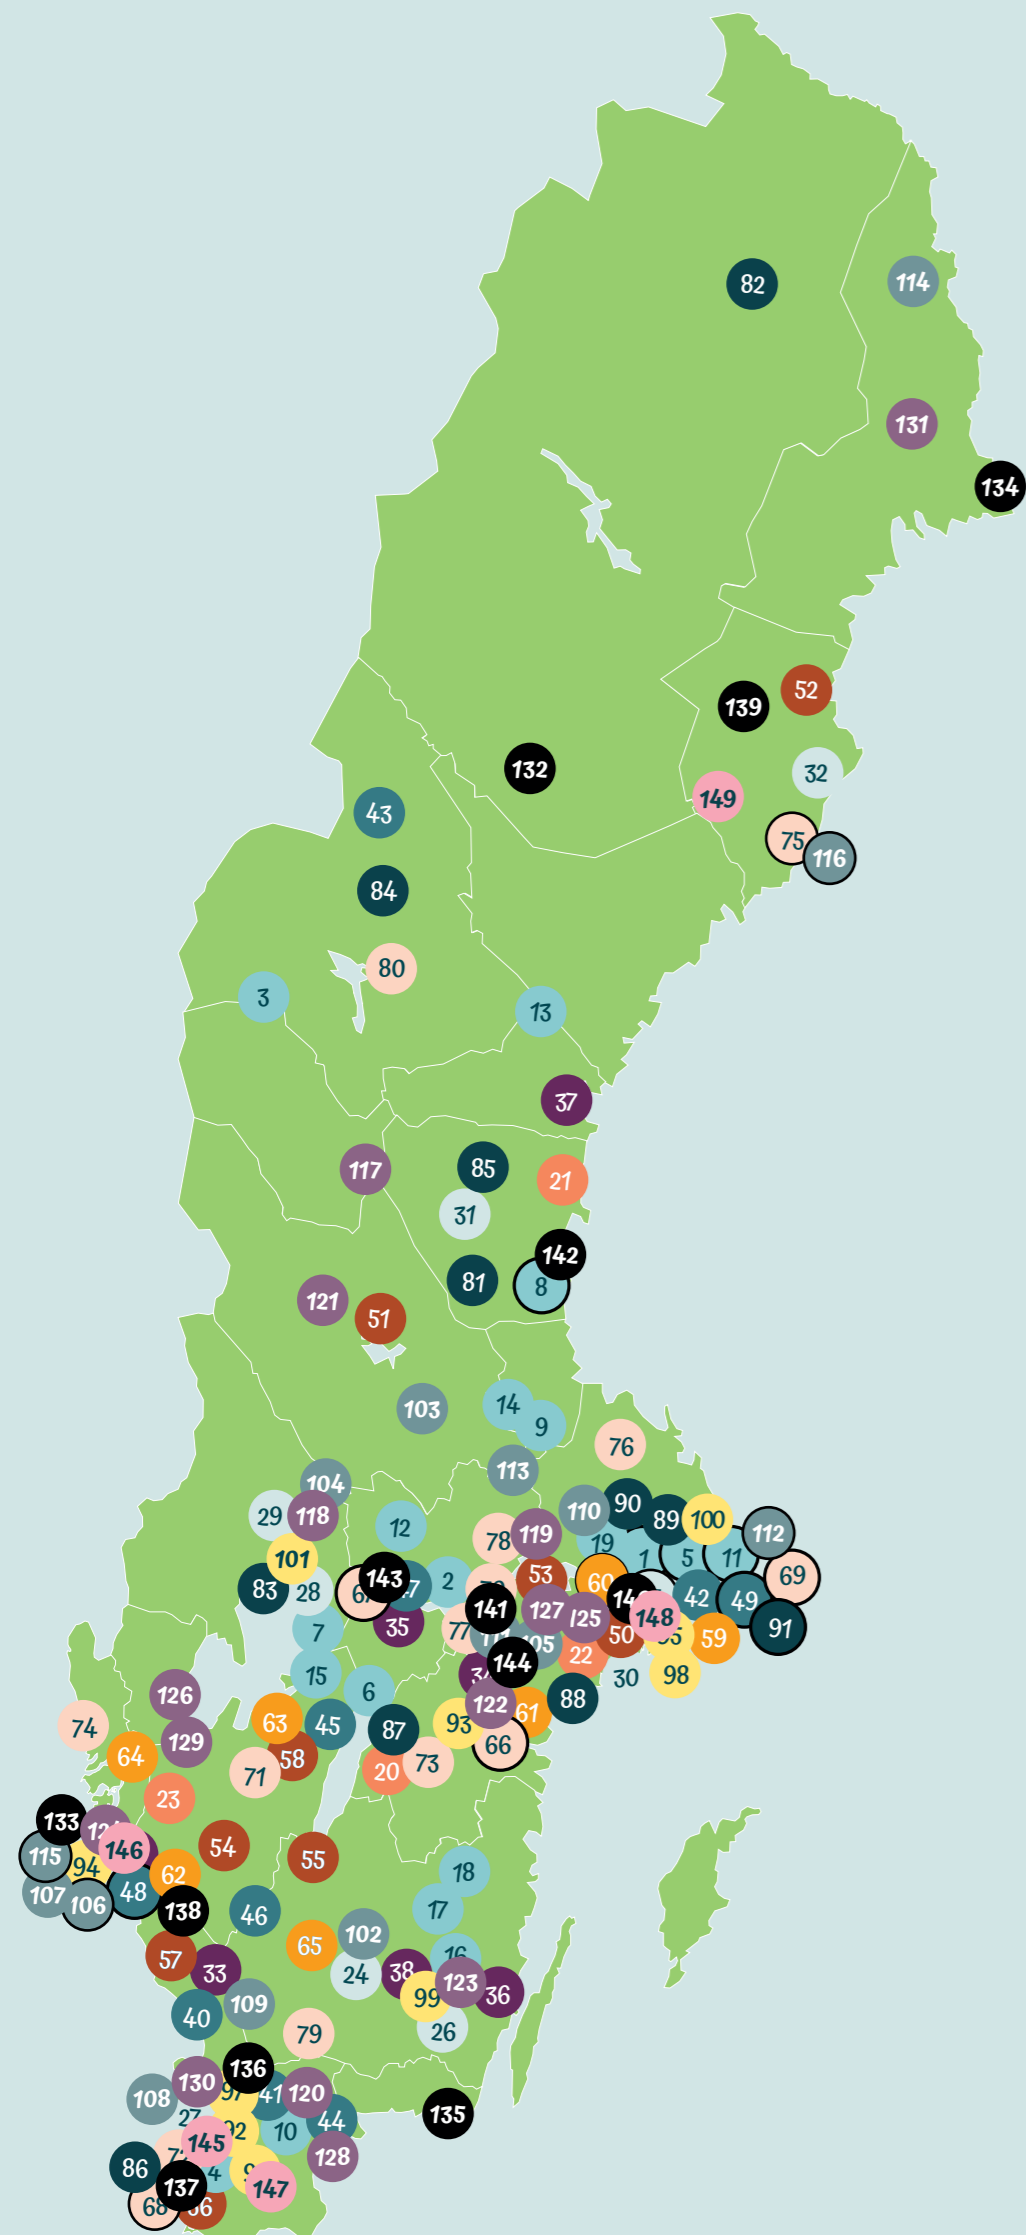

● **Nov 2021**

- 145 Malmö stad
- 146 Mölndals kommun
- 147 Sjöbo kommun
- 148 Södertälje kommun
- 149 Vindelns kommun

Svart ring: Enskild huvudman