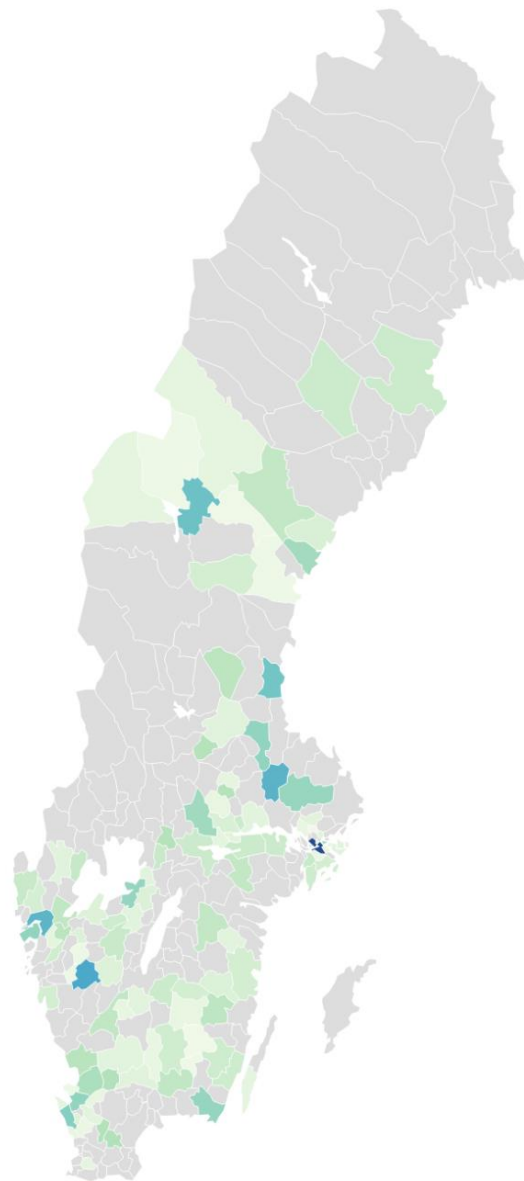

BILAGA KARTA UTBILDADE SPRÅKOMBUD

Klicka på länken för en interaktiv karta: https://www.datawrapper.de/_/G5W5A/

Språkombud 2022_2023

Created with Datawrapper

Kommuner (108 st.):

Ale
Alvesta
Arboga
Bengtstors
Bjuv
Bollebygd
Borlänge
Borås
Botkyrka
Båstad
Degerfors
Eksjö
Eskilstuna
Essunga
Fagersta
Falköping
Falun
Gislaved
Gnosjö
Gullspång
Hallstahammar
Halmstad
Haninge
Heby
Helsingborg
Huddinge
Hultsfred
Härnösand
Höganäs
Hörby
Höör
Kalmar
Karlskoga
Karlskrona
Katrineholm
Klippan
Kramfors
Krokom

Kungsbacka
Kungsör
Köping
Laholm
Landskrona
Lessebo
Lidingö
Lidköping
Lilla Edet
Lindesberg
Linköping
Ljungby
Lycksele
Mariestad
Markaryd
Munkedal
Mörbylånga
Nacka
Norberg
Nybro
Nynäshamn
Nässjö
Orust
Ovanåker
Ragunda
Sandviken
Sigtuna
Skara
Skellefteå
Skinnskatteberg
Skövde
Sollefteå
Solna
Stockholm
Strängnäs
Strömsund
Sundbyberg
Sundsvall
Svalöv

Svedala
Söderhamn
Tanum
Tingsryd
Trollhättan
Täby
Töreboda
Uddevalla
Ulricehamn
Upplands Väsby
Upplands-Bro
Uppsala
Uppvidinge
Vaggeryd
Vetlanda
Vimmerby
Vårgårda
Vänersborg
Värmdö
Västervik
Västerås
Växjö
Åmål
Ånge
Åre
Åtvidaberg
Älmhult
Ängelholm
Örebro
Örkelljunga
Östersund