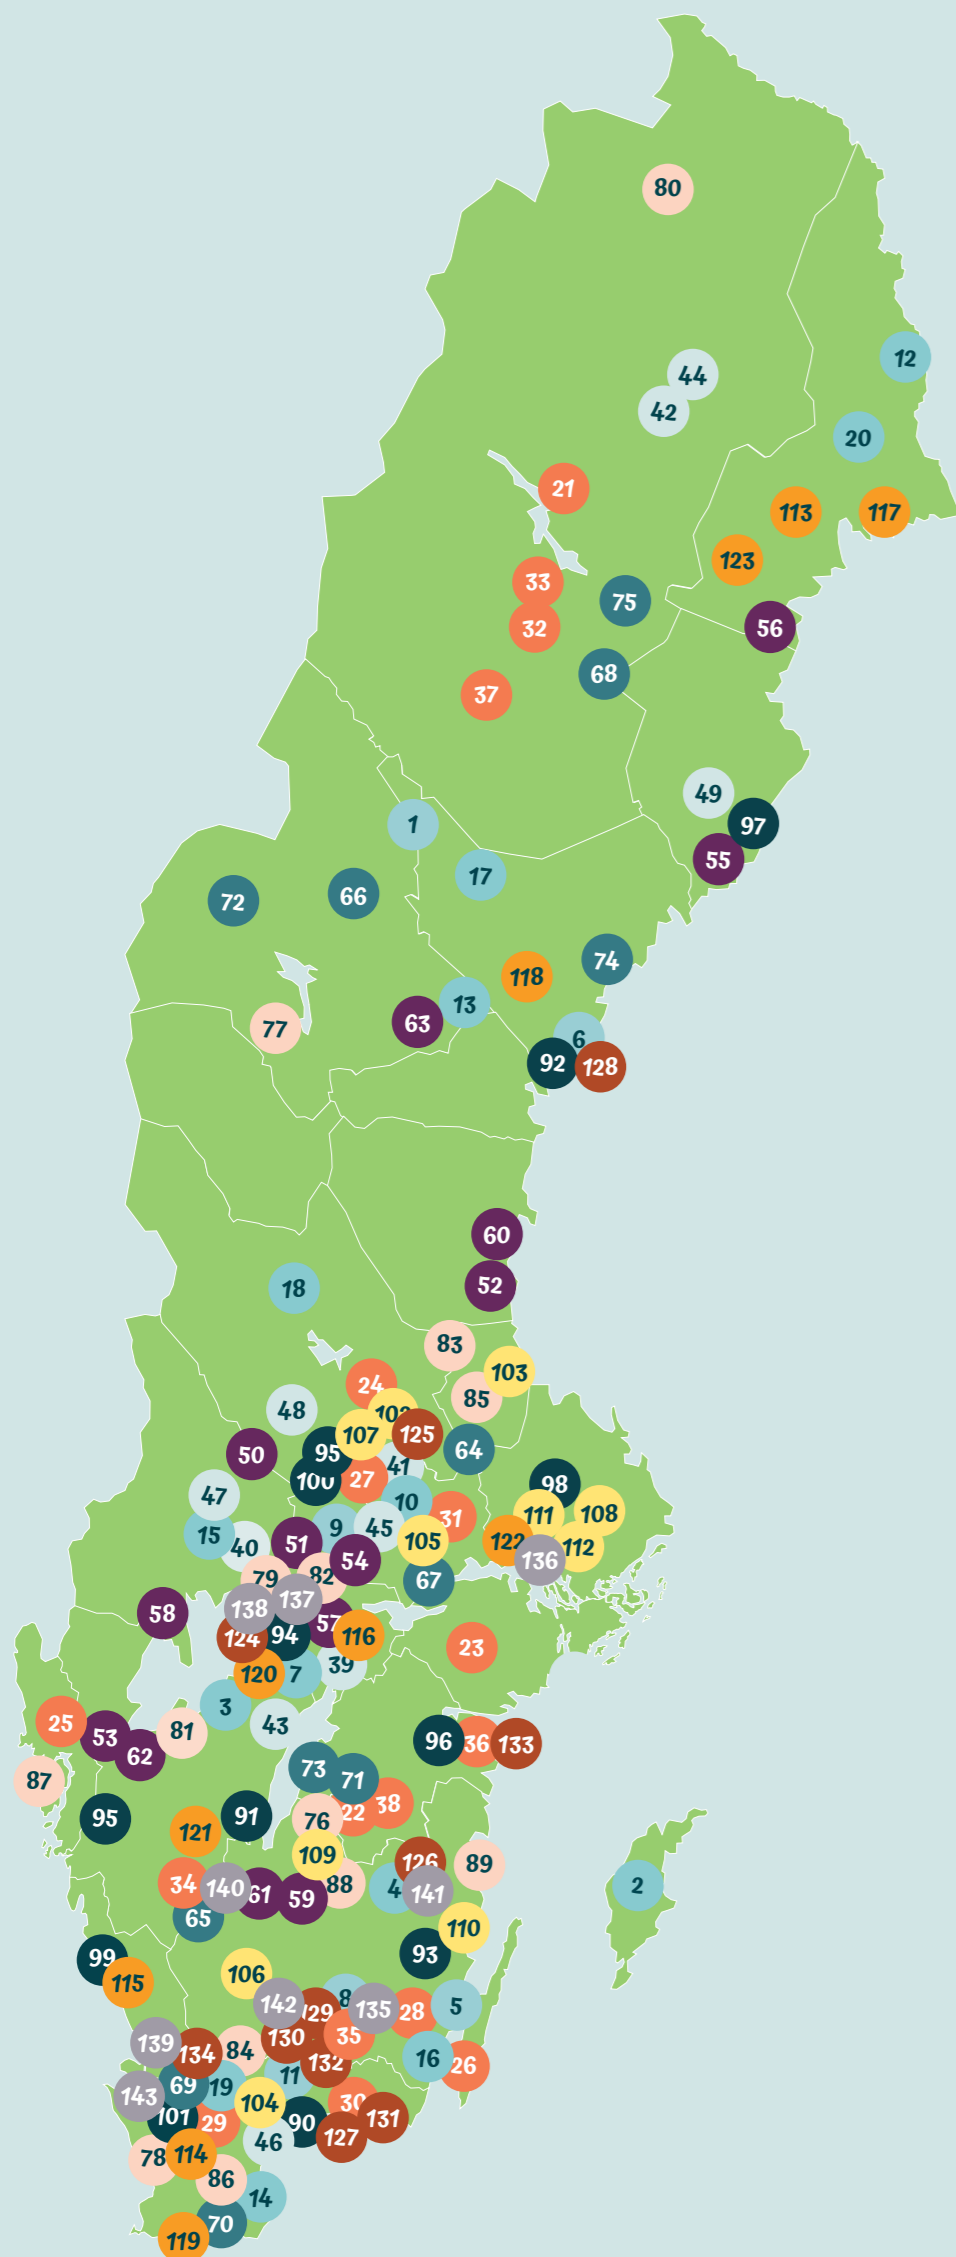

Urval 6

- 76 Aneby
- 77 Berg
- 78 Burlöv
- 79 Degerfors
- 80 Kiruna
- 81 Lidköping
- 82 Nora
- 83 Ockelbo
- 84 Osby
- 85 Sandviken
- 86 Skurup
- 87 Sotenäs
- 88 Vetlanda
- 89 Västervik

Urval 7

- 90 Bromölla
- 91 Habo
- 92 Härnosand
- 93 Högsby
- 94 Lekeberg
- 95 Lerum
- 96 Söderköping
- 97 Umeå
- 98 Uppsala
- 99 Varberg
- 100 Västerbergslagens ubf
- 101 Örskelljunga

Urval 8

- 102 Fagersta
- 103 Gävle
- 104 Kristianstad
- 105 Köping
- 106 Ljungby
- 107 Ludvika
- 108 Norrtälje
- 109 Nässjö
- 110 Oskarshamn
- 111 Sigtuna
- 112 Upplands Väsby

Urval 9

- 113 Boden
- 114 Eslöv
- 115 Falkenberg
- 116 Hallsberg
- 117 Kalix
- 118 Sollefteå
- 119 Trelleborg
- 120 Töreboda
- 121 Ulricehamn
- 122 Upplands-Bro
- 123 Älvsbyn

Urval 10

- 124 Gullspång
- 125 Hedemora
- 126 Hultsfred
- 127 Karlshamn
- 128 Kramfors
- 129 Lessebo
- 130 Olofström
- 131 Ronneby
- 132 Tingsryd
- 133 Valdemarsvik
- 134 Östra Göinge

Urval 11

- 135 Emmaboda
- 136 Enköping
- 137 Karlskoga
- 138 Kristinehamn
- 139 Laholm
- 140 Tranemo
- 141 Vimmerby
- 142 Växjö
- 143 Åstorp